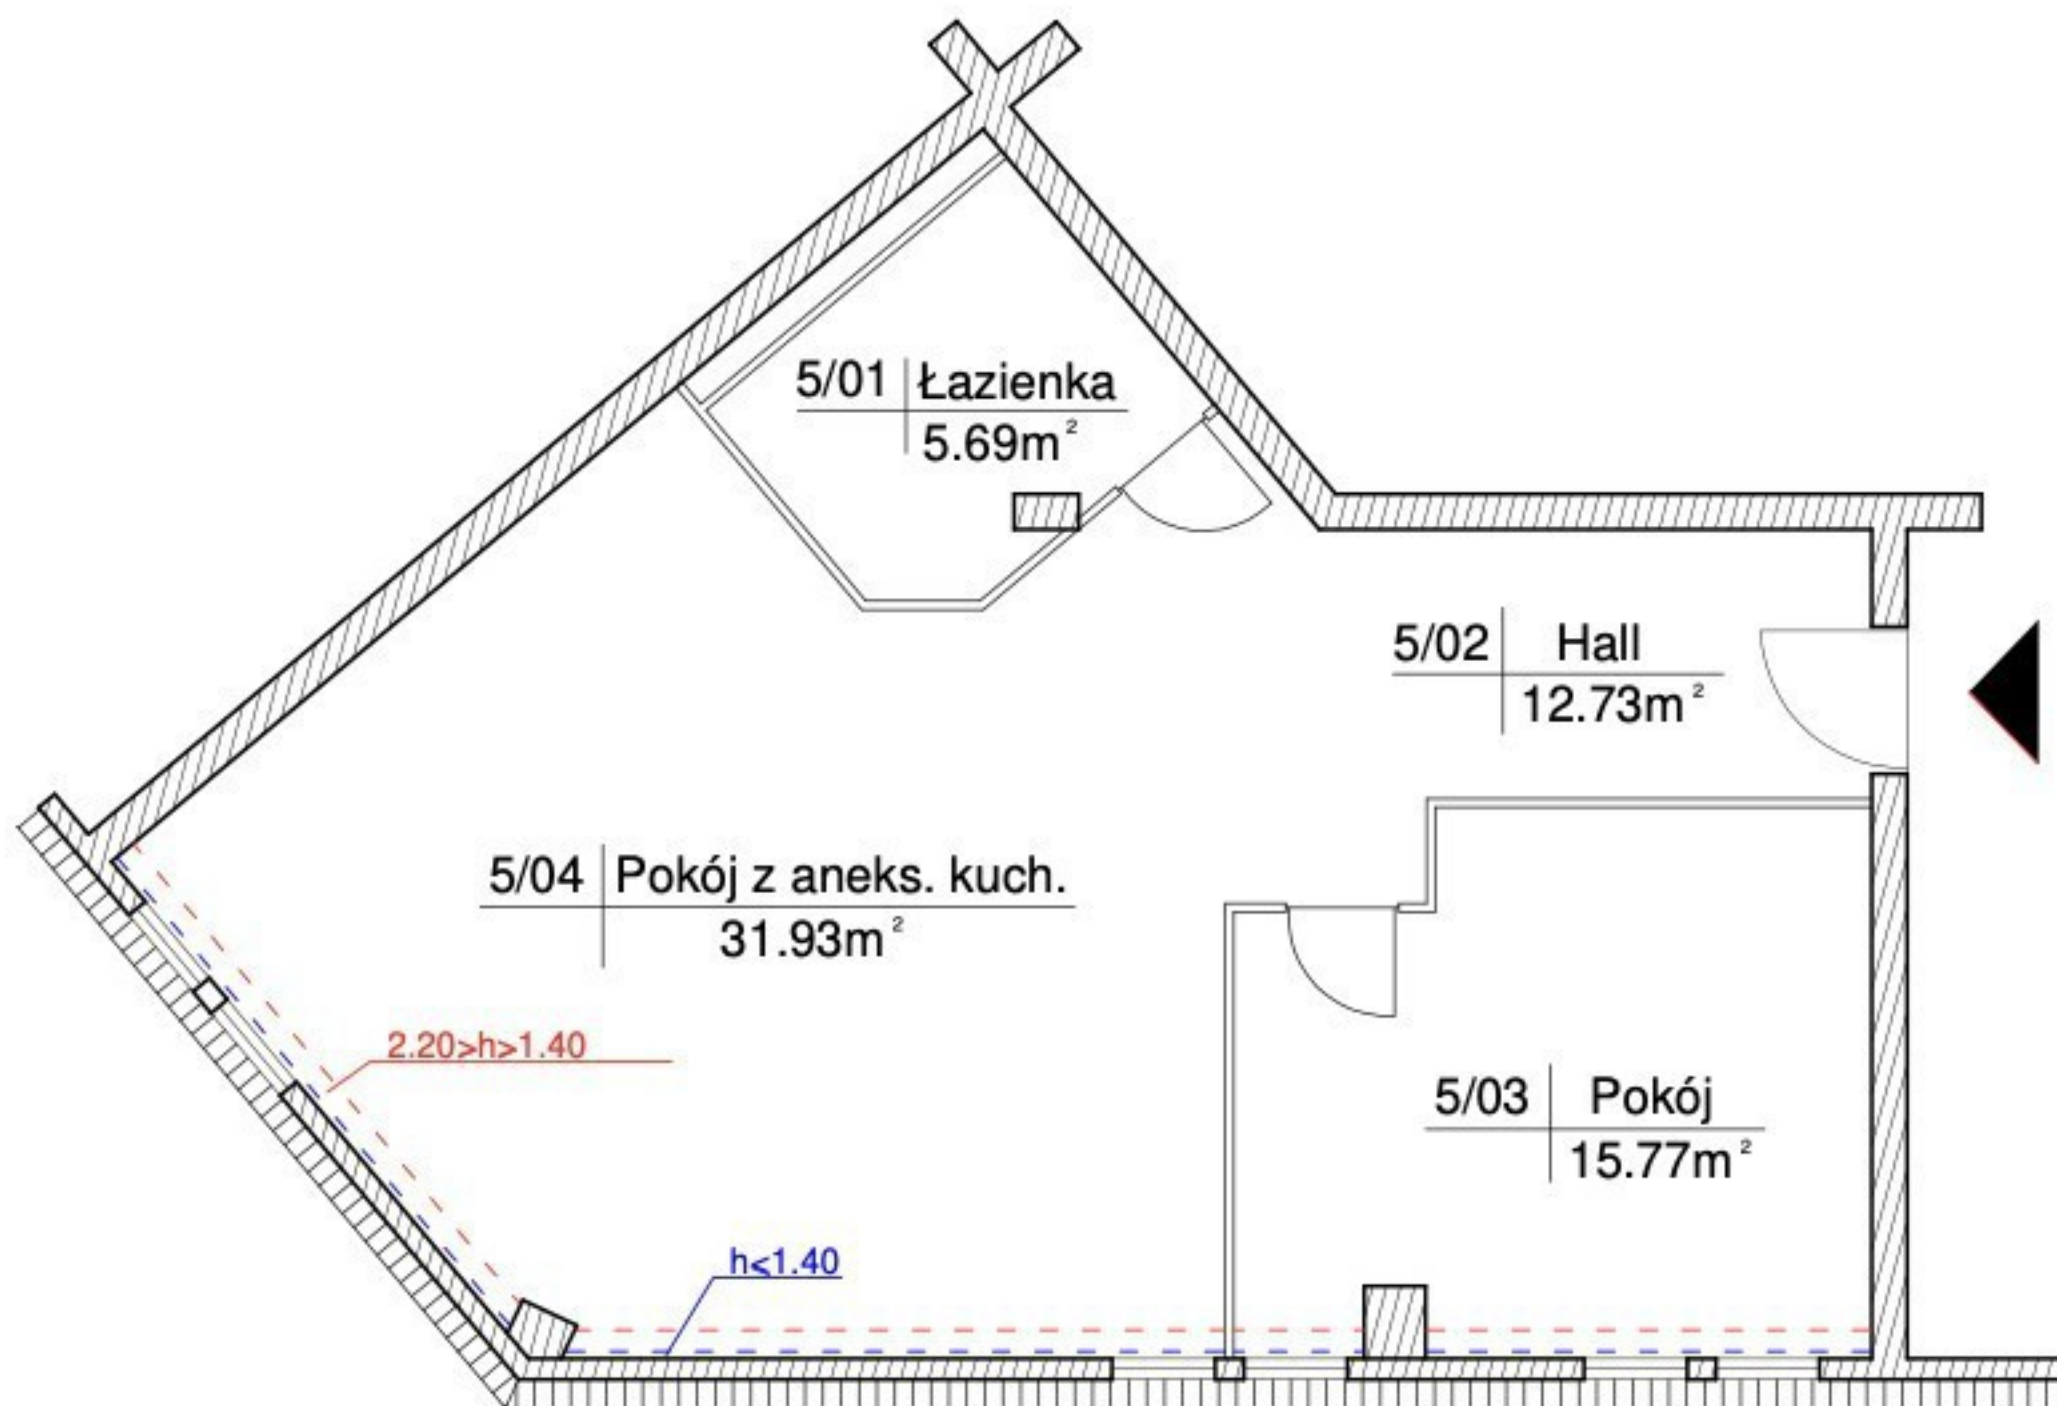

Zestawienie powierzchni - V kondygnacja		
	Pomieszczenie	powierzchnia w m ²
5/01	Łazienka	5.69
5/02	Hall	12.73
5/03	Pokój	15.77
5/04	Pokój z aneksem kuchennym	31.93
RAZEM powierzchnia użytkowa		66.12

Rzut lokalu