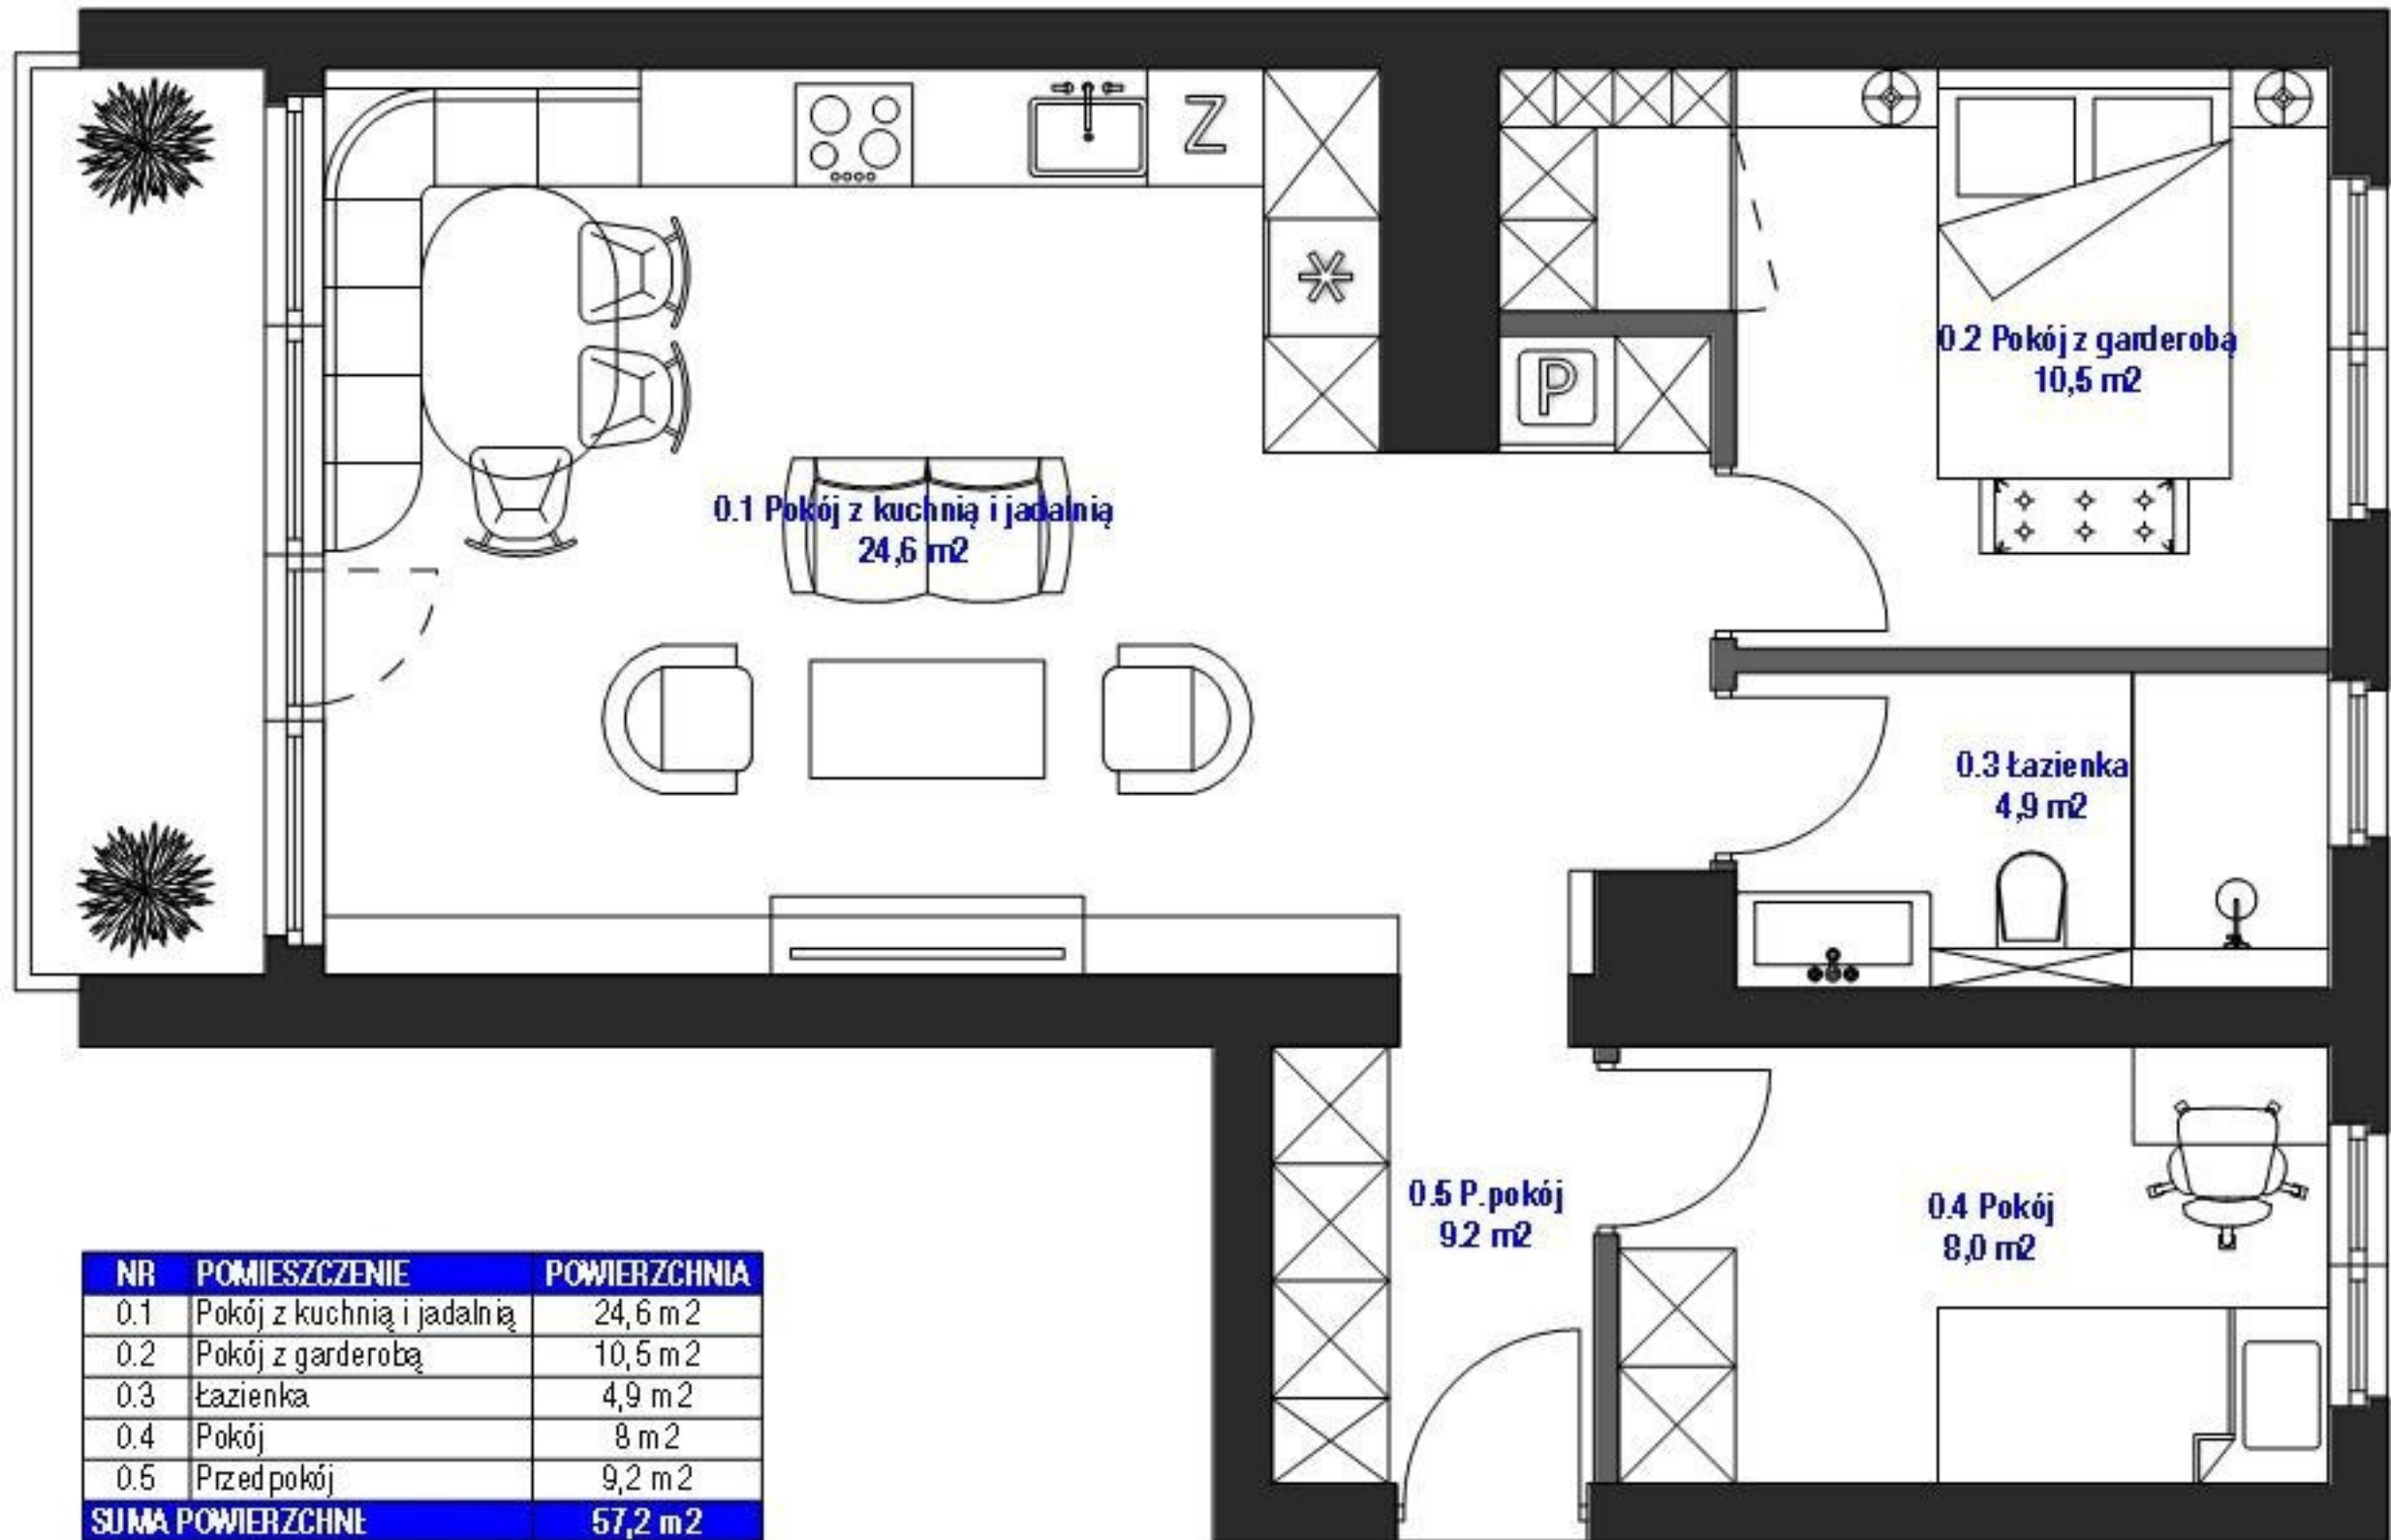

Rzut mieszkania - opcja 1

Dla rodziny 2+1

NR	POMIESZCZENIE	POWIERZCHNIA
0.1	Pokój z kuchnią i jadalnią	24,6 m ²
0.2	Pokój z garderobą	10,5 m ²
0.3	Łazienka	4,9 m ²
0.4	Pokój	8 m ²
0.5	Przedpokój	9,2 m ²
SUMA POWIERZCHNI		57,2 m²