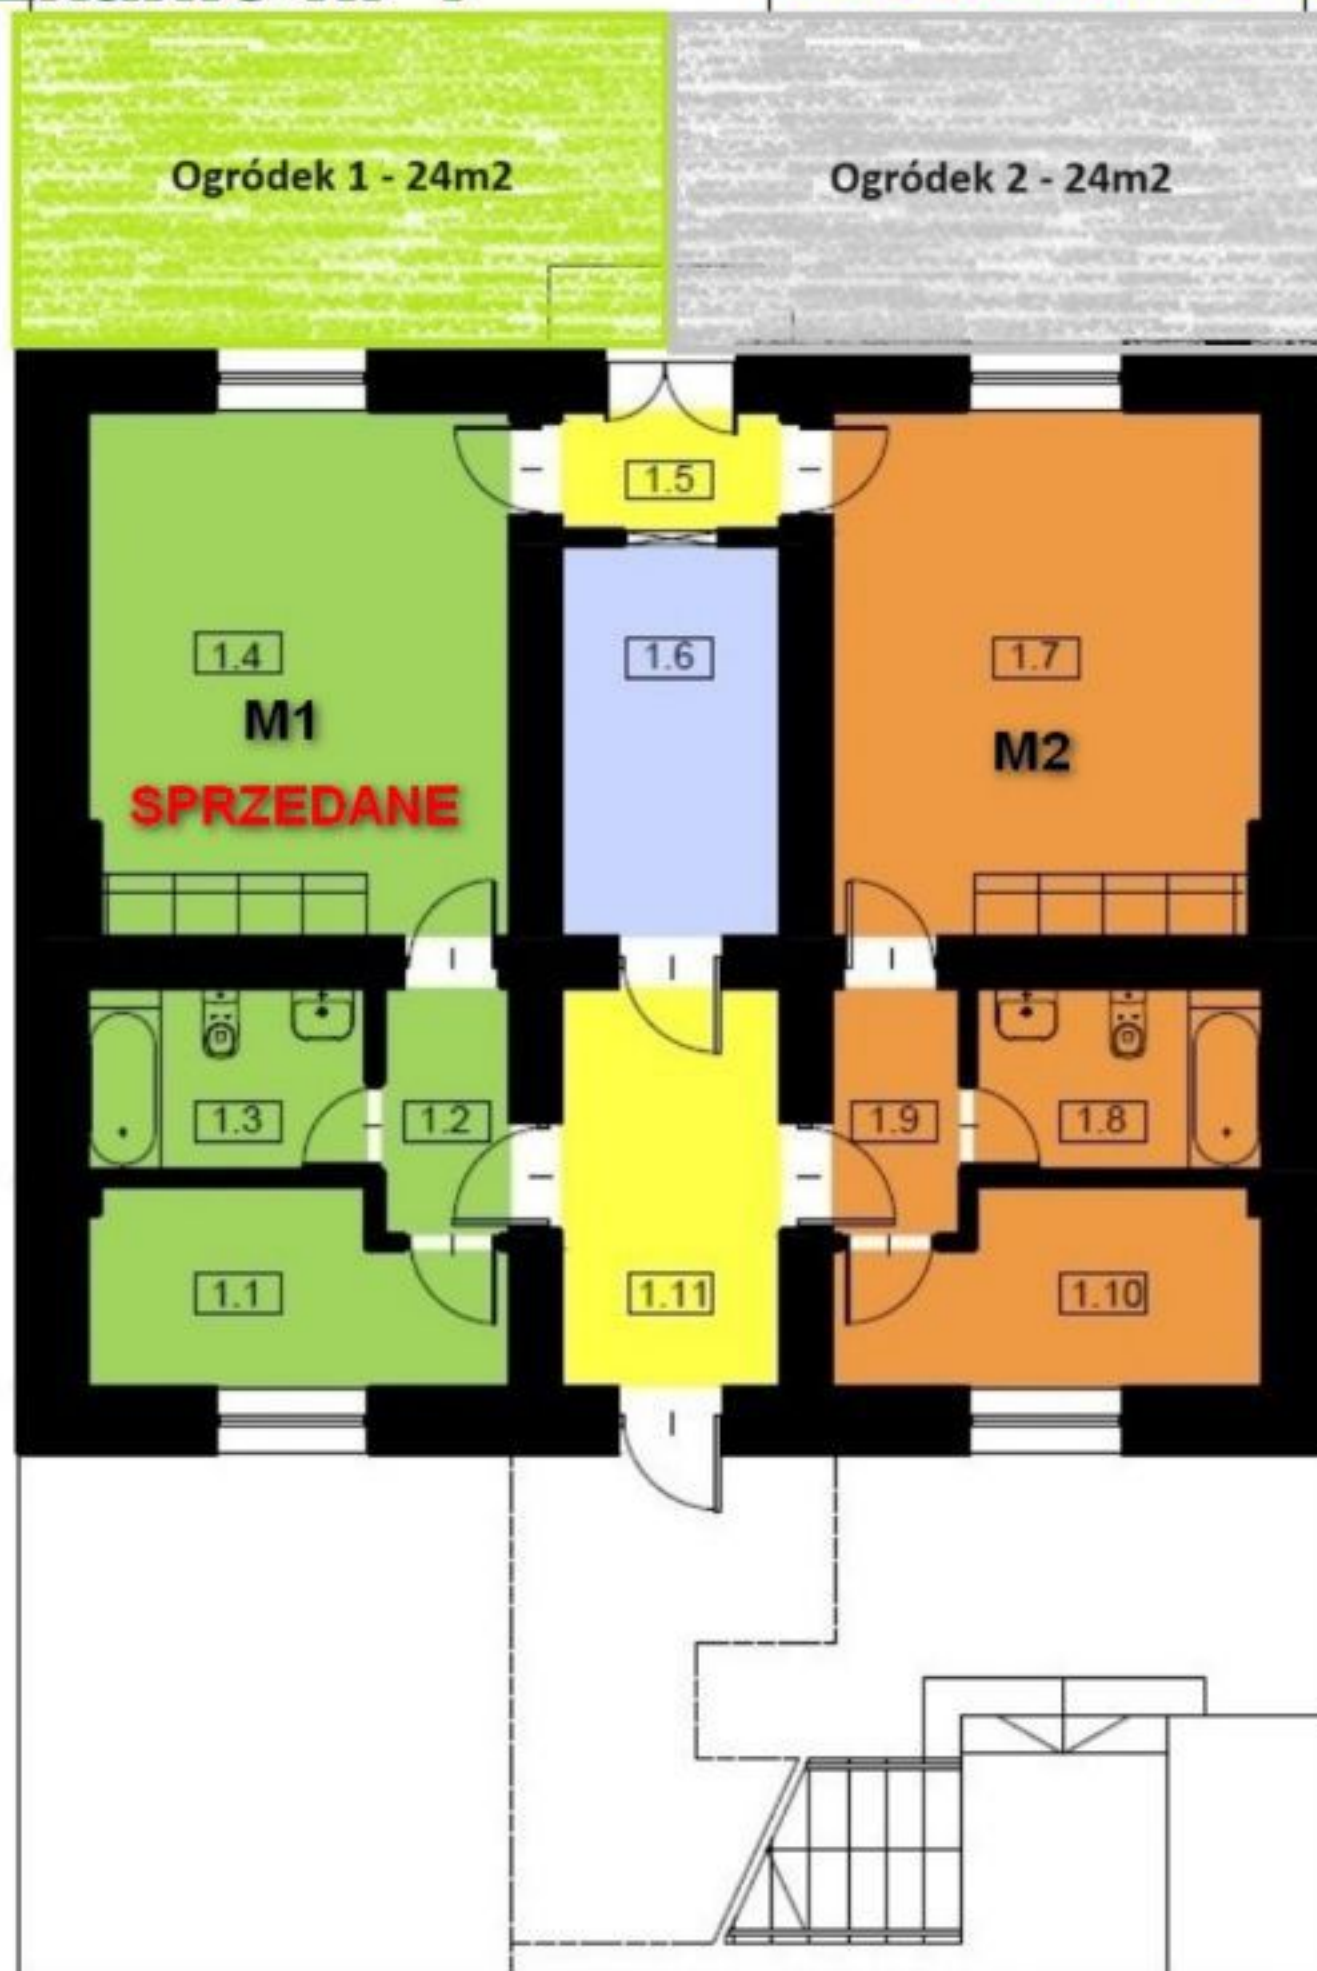

Mieszkanie nr 1

Mieszkanie nr 2

PARTER

M1

1.1	MI POW. 32,65	POKÓJ 1	6,58
1.2	MI	KOMUNIKACJA	2,76
1.3	MI	SPRZEDANE	4,25
1.4	MI	POKÓJ 2	19,06
1.5		KOMUNIKACJA	2,58
1.6		KOTŁOWNIA	7,29
1.7	MII POW. 32,31	POKÓJ 1	19,35
1.8	MII	ŁAZIENKA	4,37
1.9	MII	KOMUNIKACJA	2,81
1.10	MII	POKÓJ 2	6,68
1.11		KOMUNIKACJA	7,74