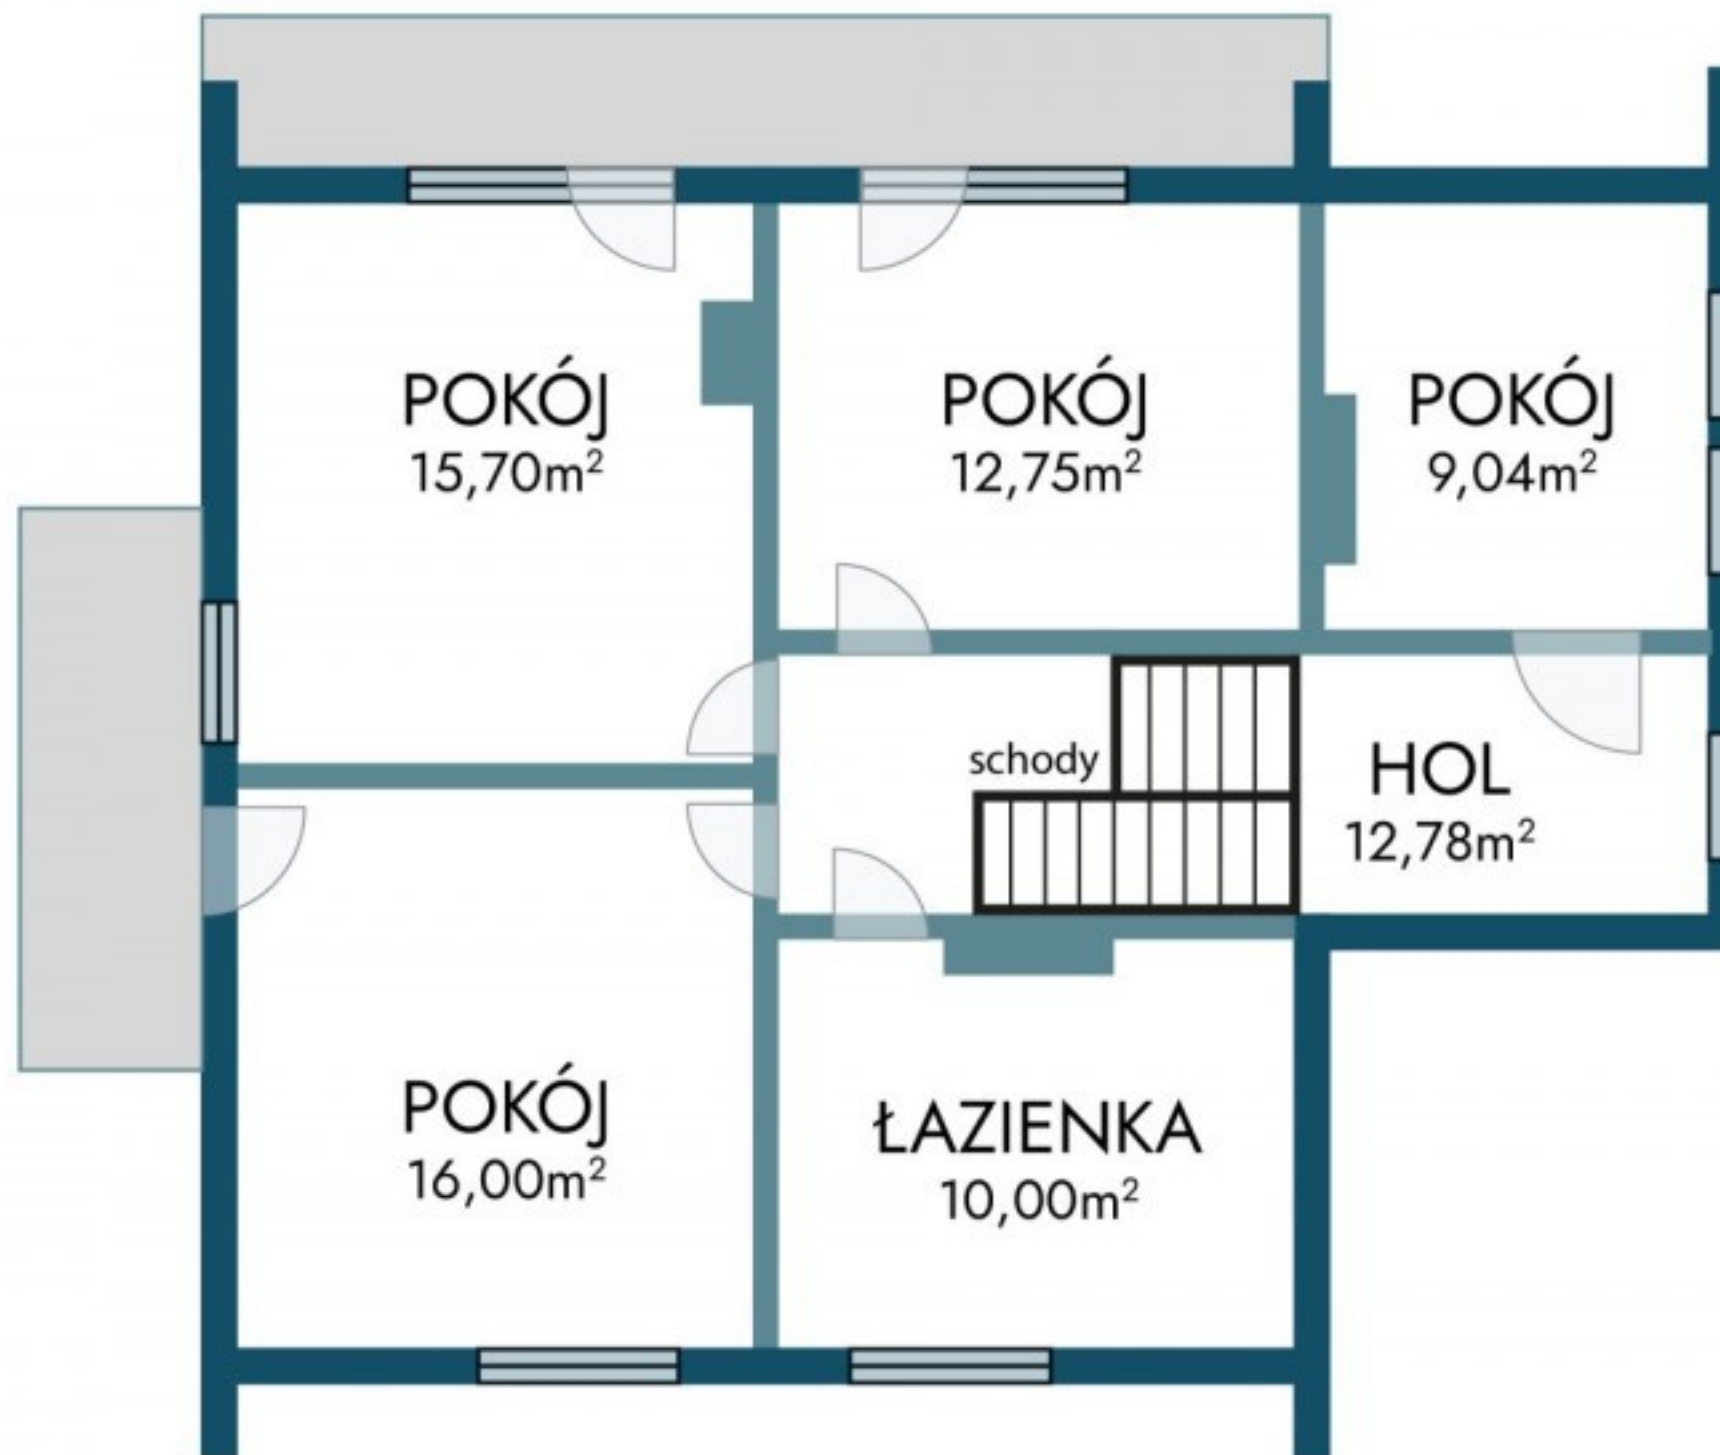

Rzut nieruchomości: Zduńska Wola, ul. Jodłowa; 159,18m²

Poddasze - 76,27m²

UWAGA: Marketingowy rzut nieruchomości ma charakter informacyjny i nie stanowi oferty w rozumieniu Kodeksu Cywilnego (zgodnie z art. 71 k.c.).
Wartości podane są w przybliżeniu i zaokrąglone.