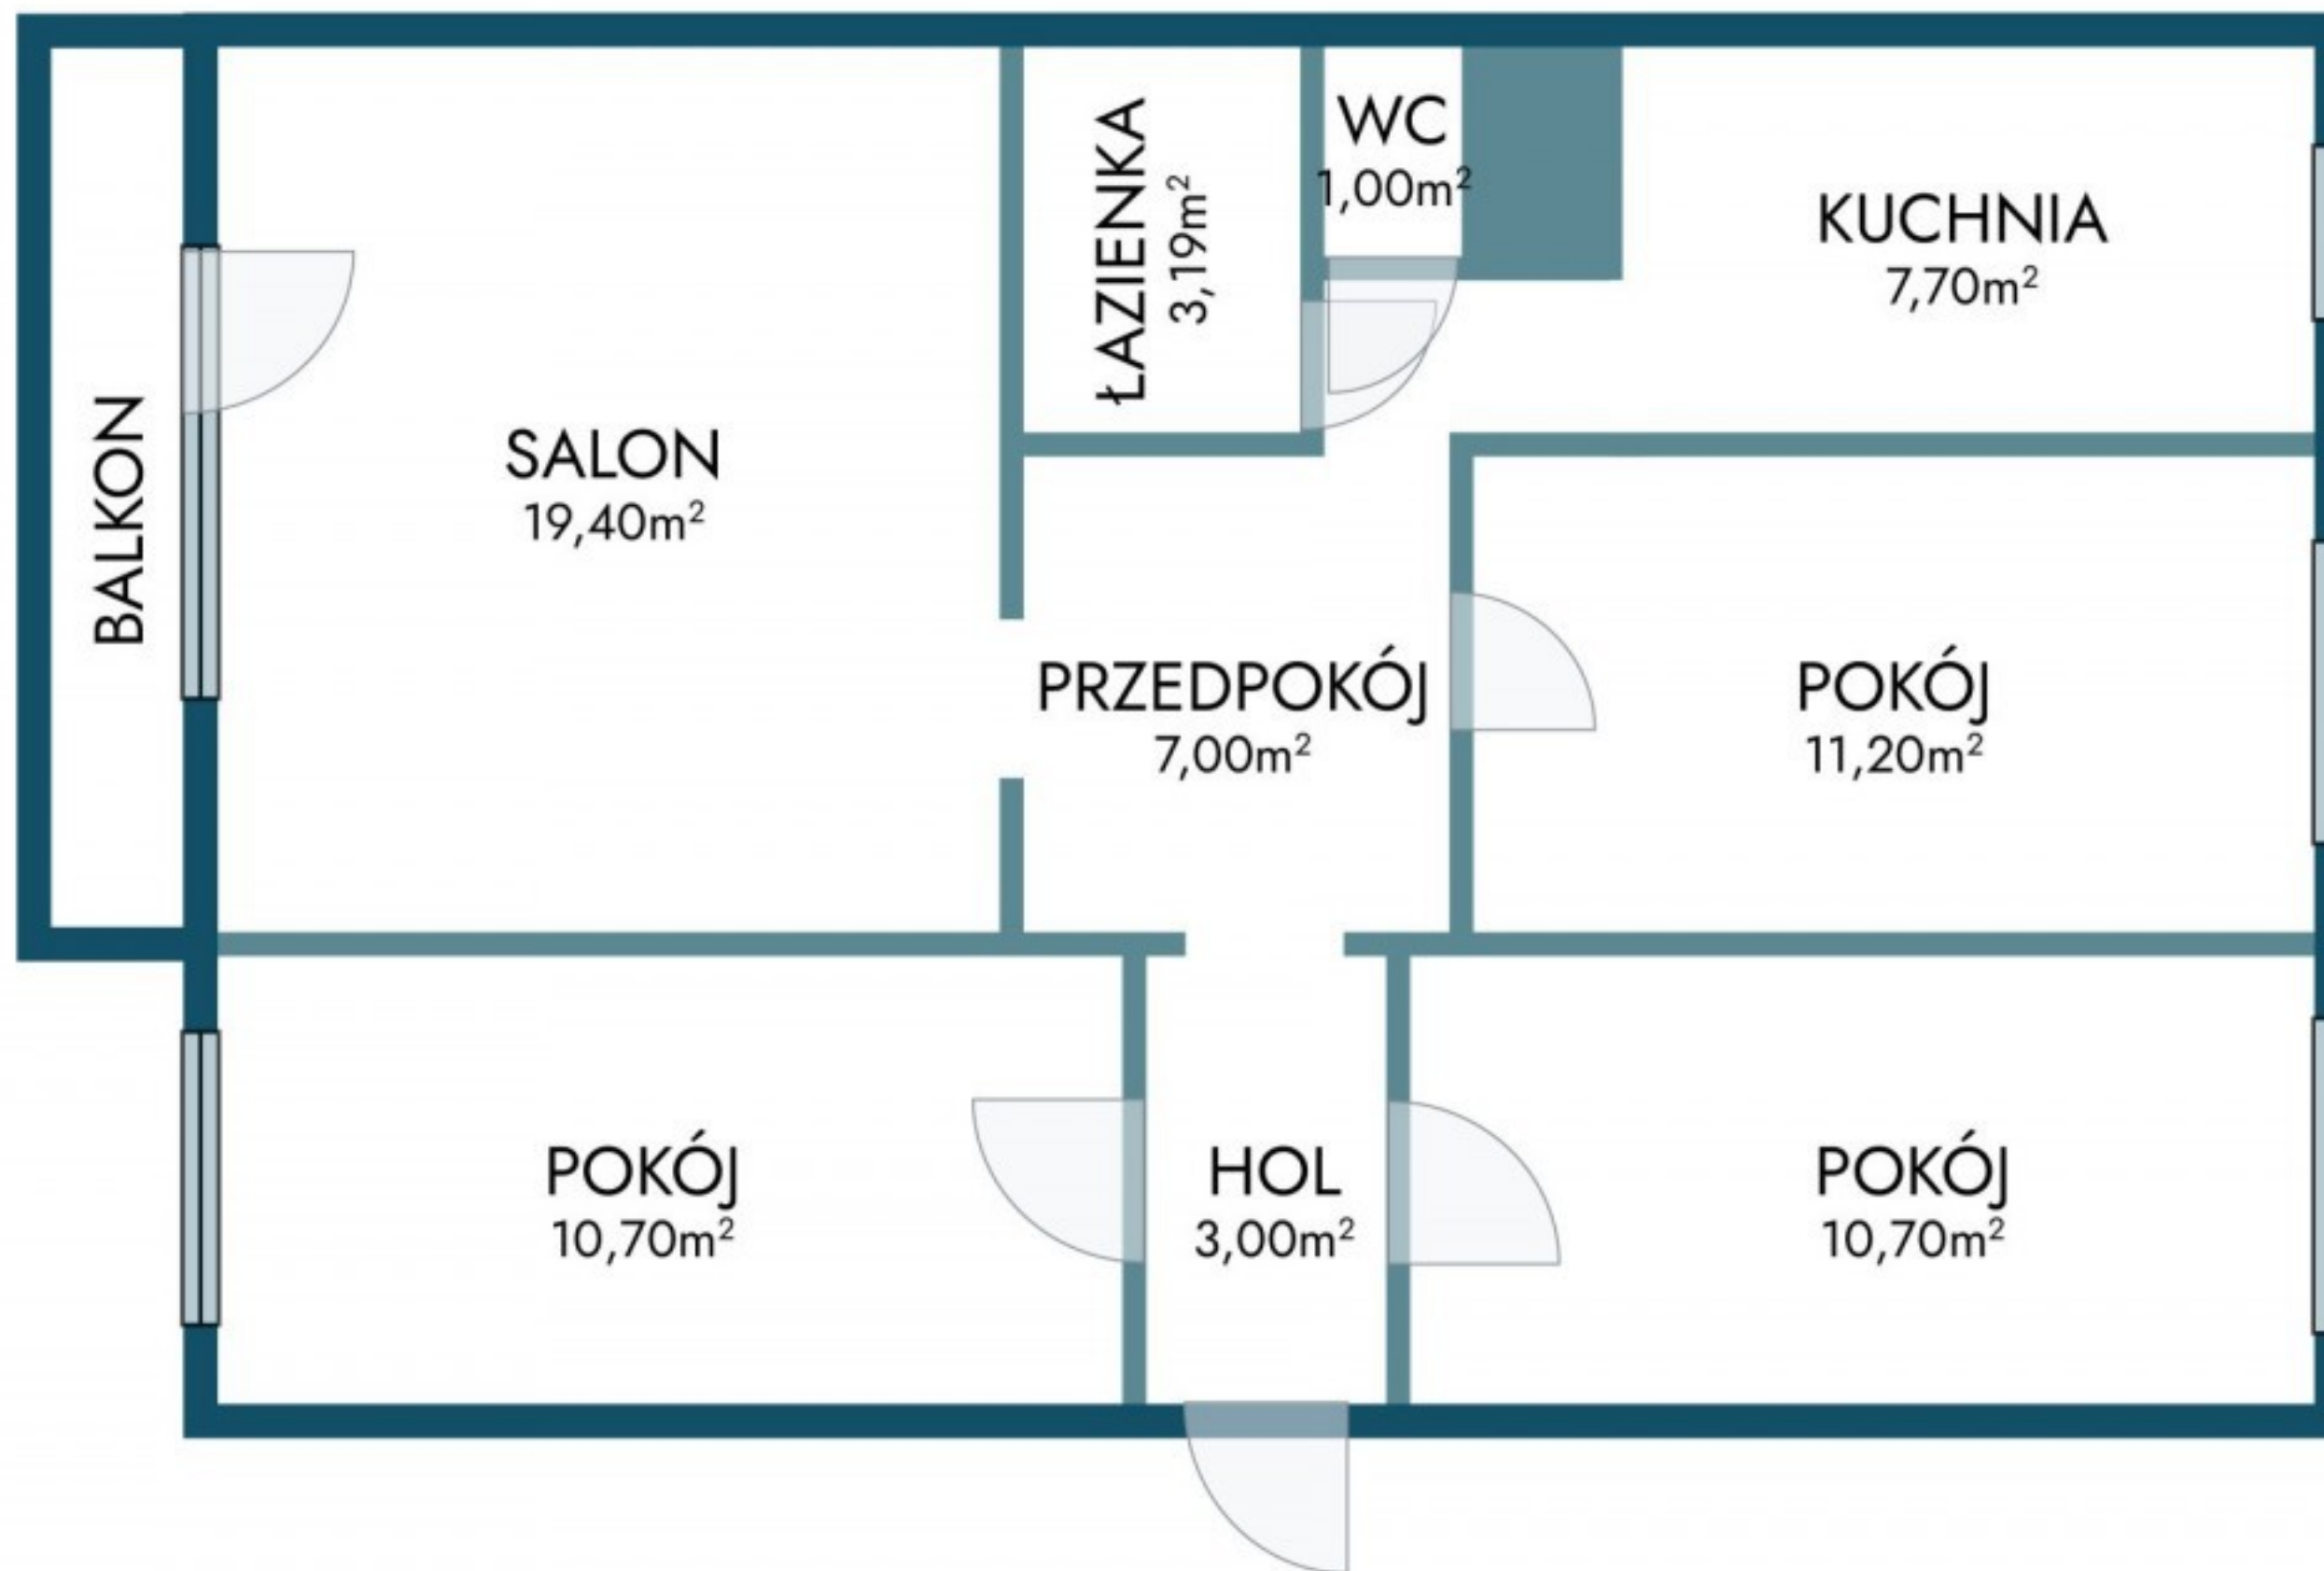

Rzut nieruchomości: Łódź, ul. Pstrągowa; 73,89m²

UWAGA: Marketingowy rzut nieruchomości ma charakter informacyjny i nie stanowi oferty w rozumieniu Kodeksu Cywilnego (zgodnie z art. 71 k.c.). Wartości podane są w przybliżeniu i zaokrąglone.