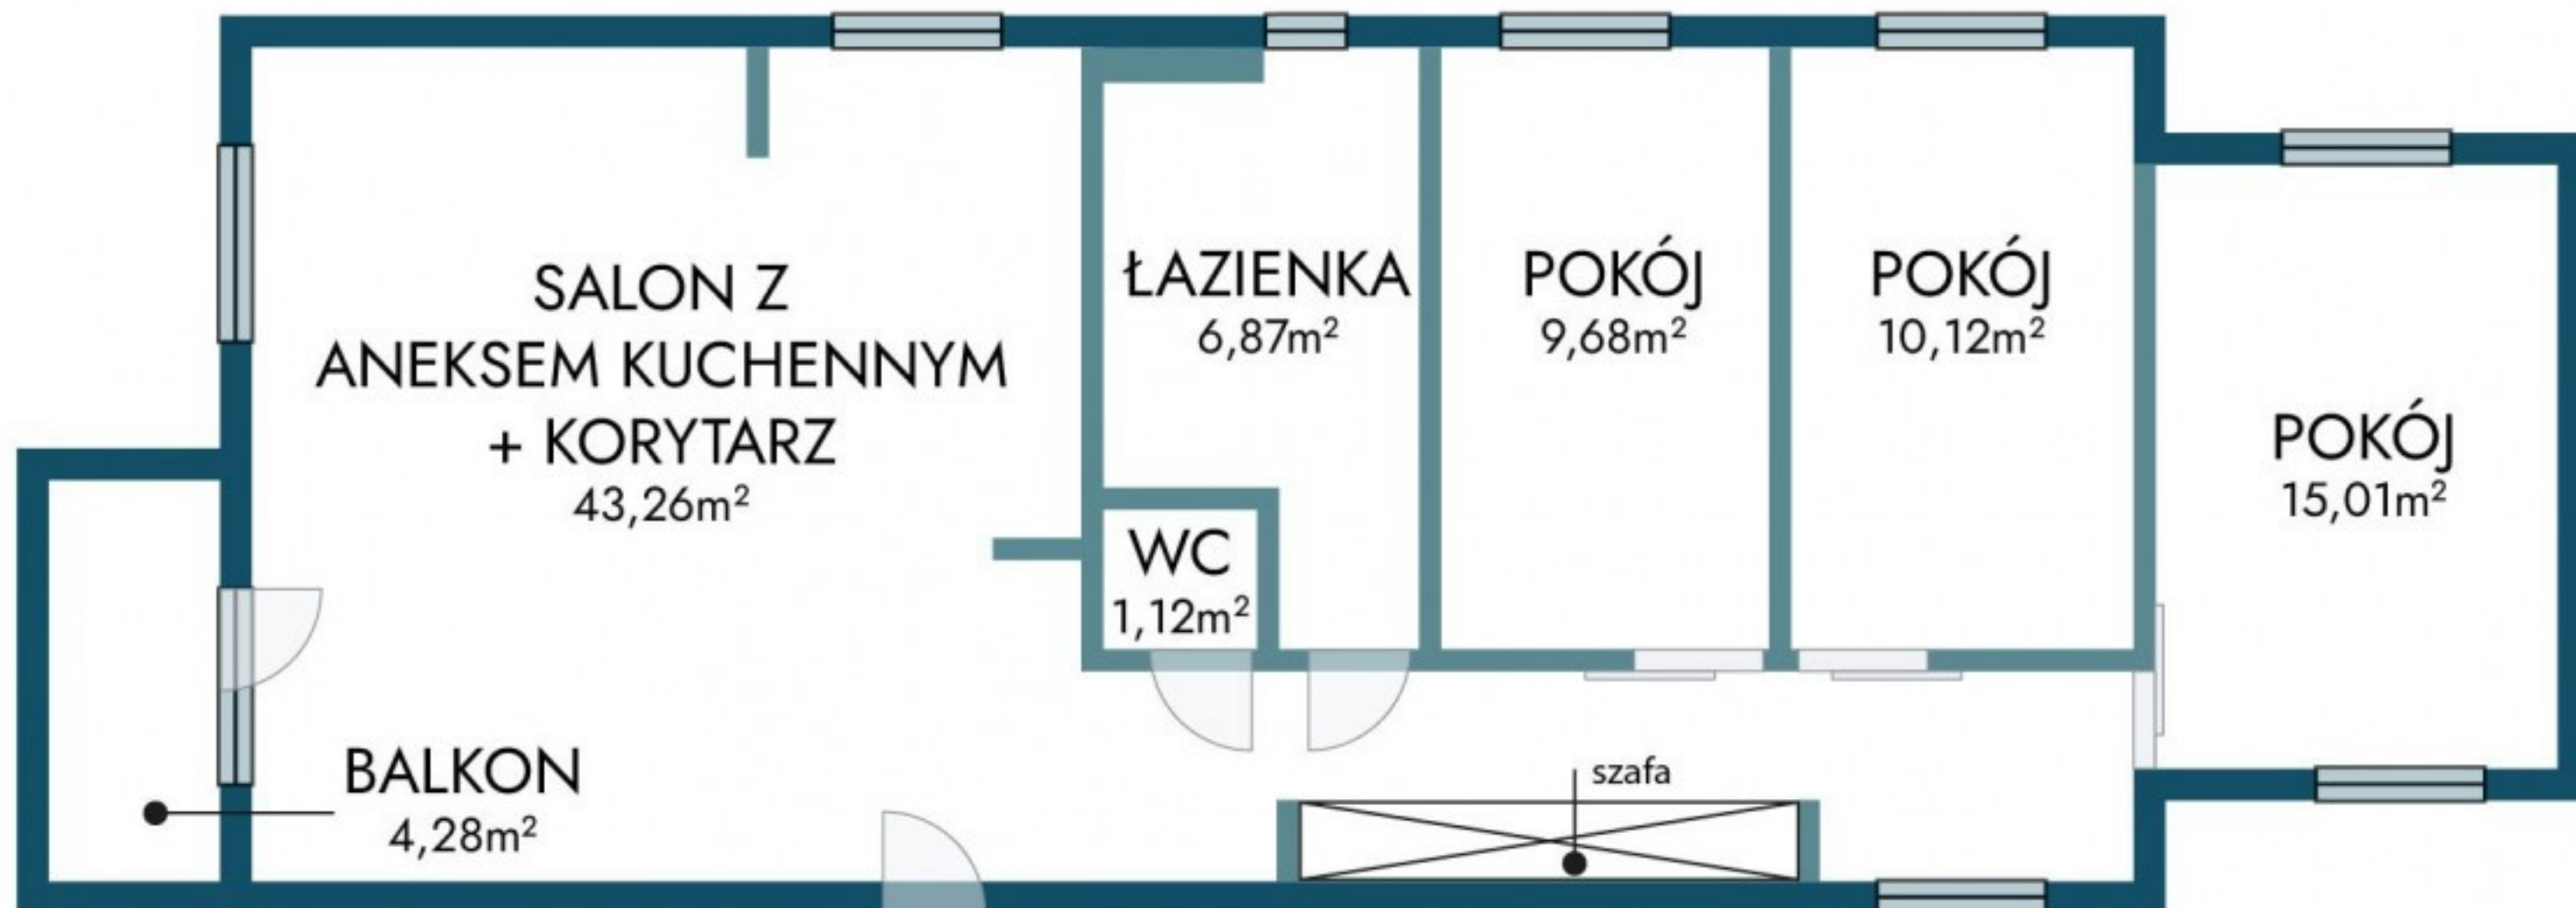

Rzut nieruchomości: Łódź, ul.Pstrągowa; 86,06m²

UWAGA: Marketingowy rzut nieruchomości ma charakter informacyjny i nie stanowi oferty w rozumieniu Kodeksu Cywilnego (zgodnie z art. 71 k.c.). Wartości podane są w przybliżeniu i zaokrąglone.