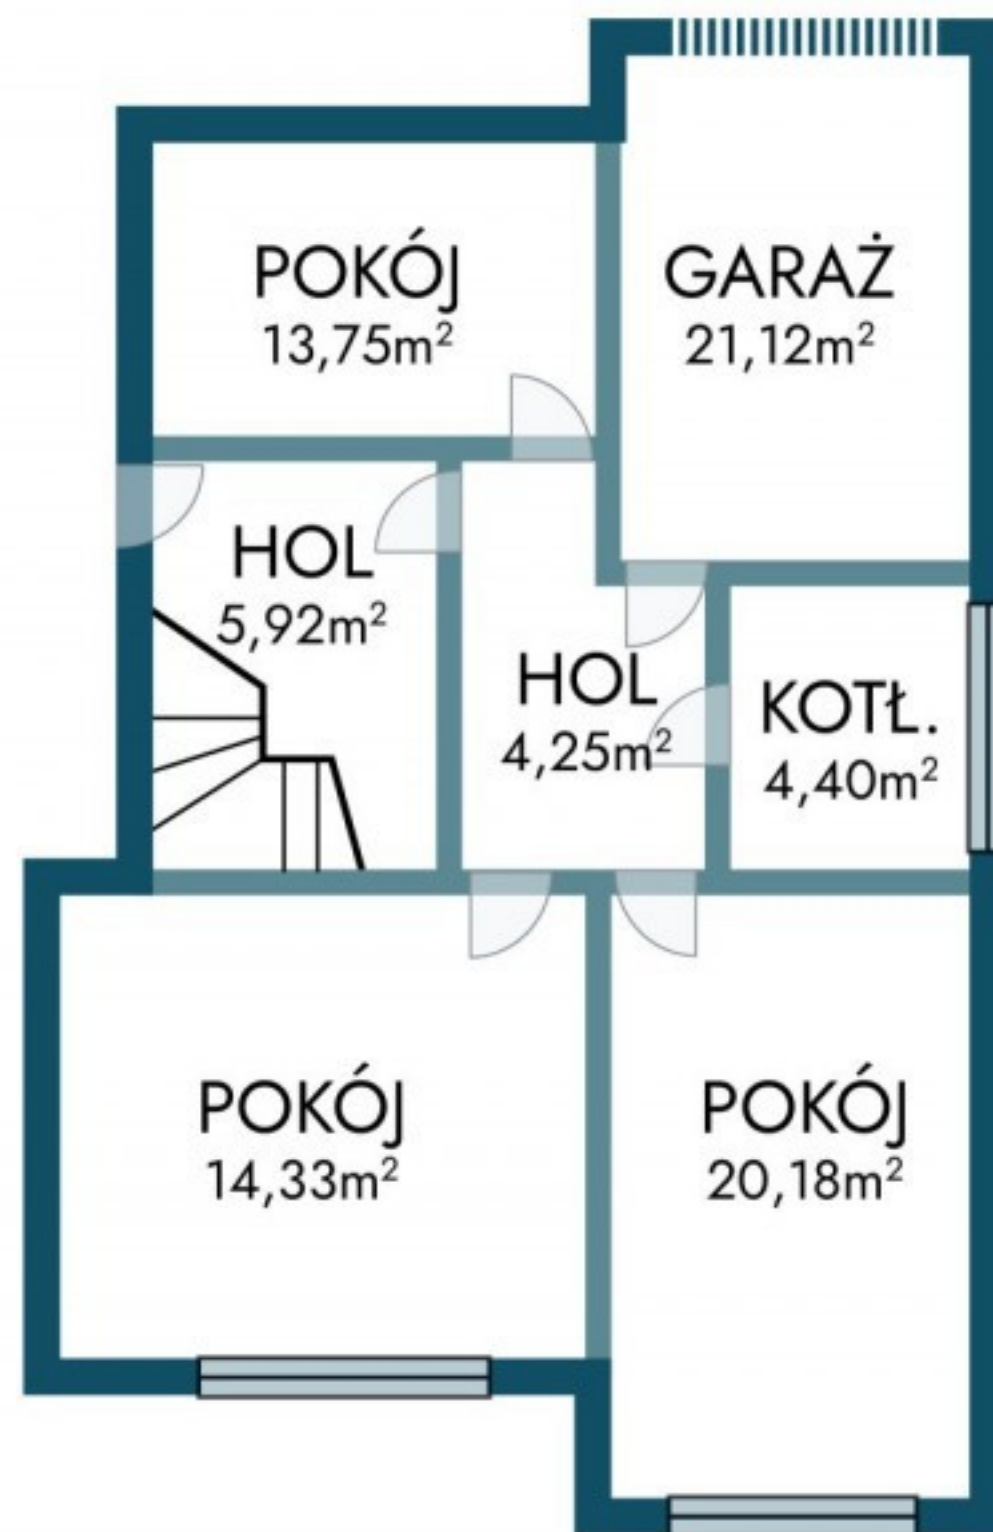

Rzut nieruchomości: Konstantynów Łódzki, ul. Kaczeńcowa; 220,50m²

Podpiwniczenie - 83,95m²

UWAGA: Marketingowy rzut nieruchomości ma charakter informacyjny i nie stanowi oferty w rozumieniu Kodeksu Cywilnego (zgodnie z art. 71 k.c.). Wartości podane są w przybliżeniu i zaokrąglone.