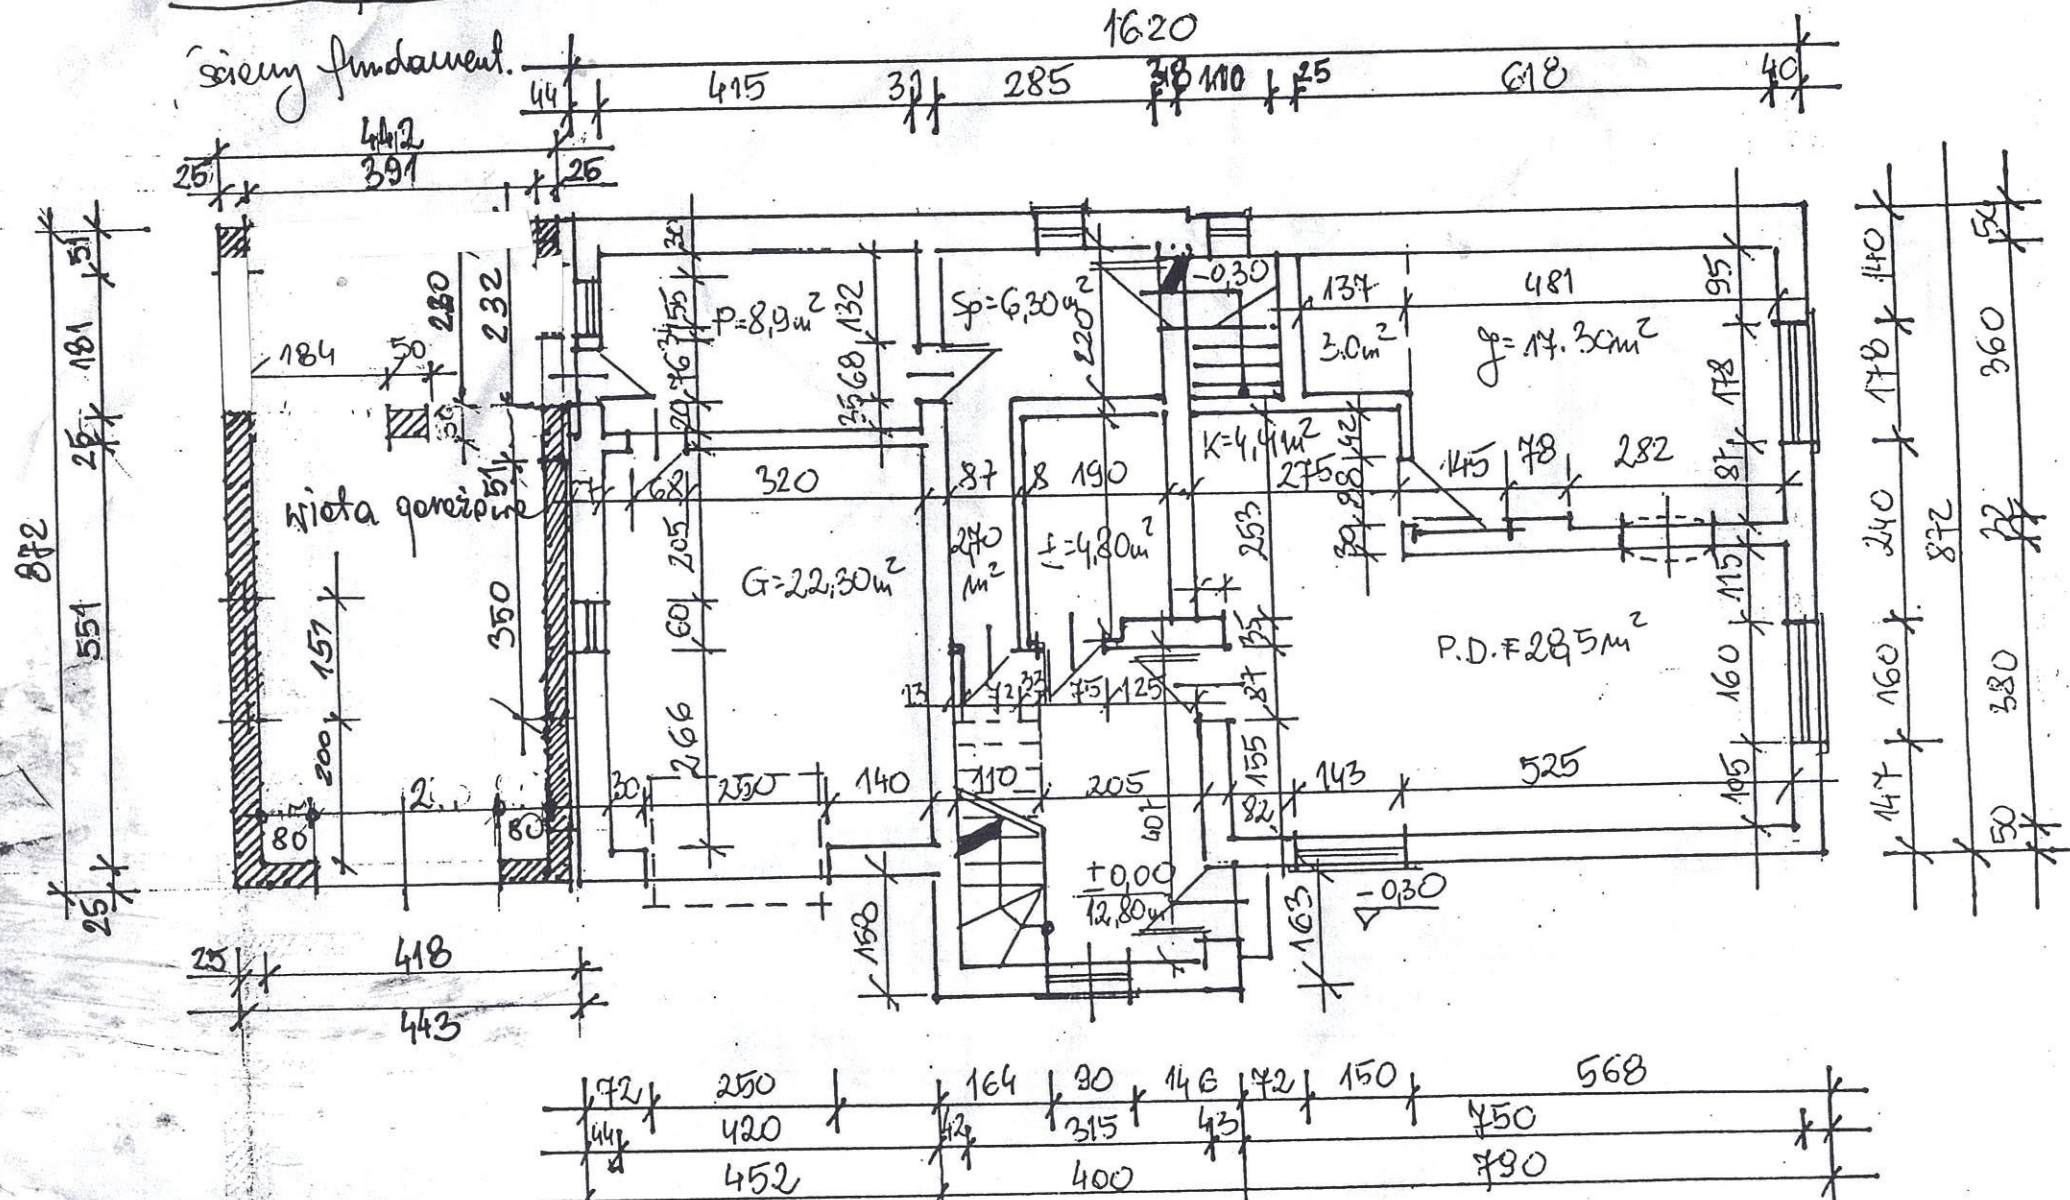

Niata garazone

1

sienny fundament.

Rzut parteru 1:100