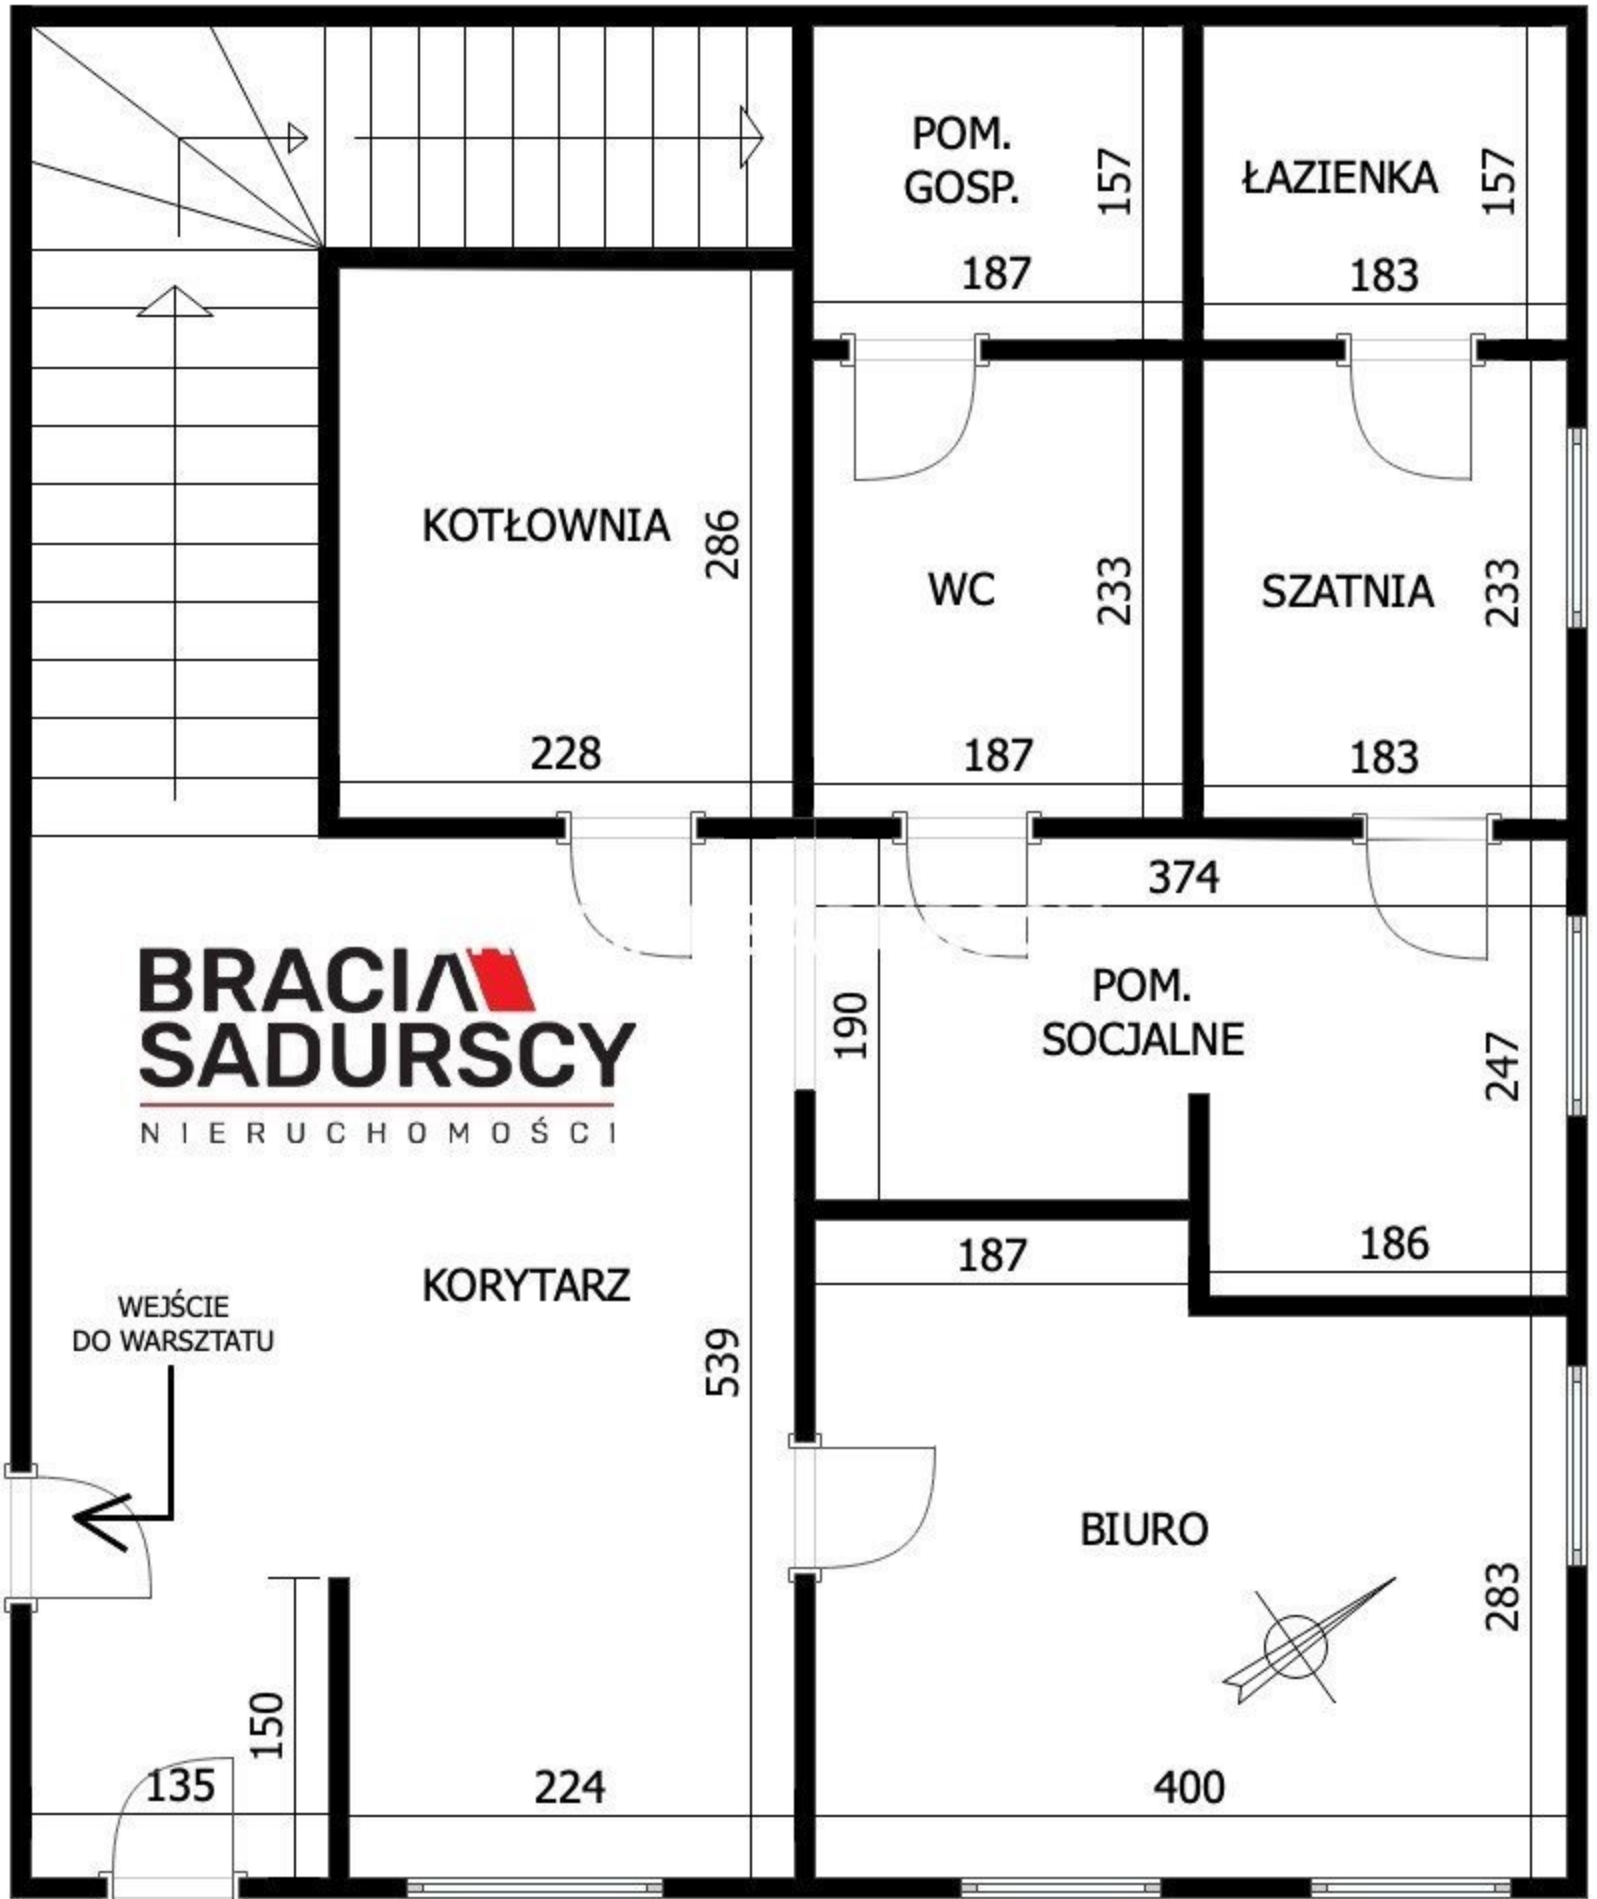

PARTER

H=244

WEJŚCIE DO WARSZTATU

BRACIA SADURSCY
NIERUCHOMOŚCI

KORYTARZ

POM. GOSP.

ŁAZIENKA

KOTŁOWNIA

WC

SZATNIA

POM. SOCJALNE

BIURO

WEJŚCIE DO WARSZTATU

BRACIA SADURSCY
NIERUCHOMOŚCI

KORYTARZ

POM. GOSP.

ŁAZIENKA

KOTŁOWNIA

WC

SZATNIA

POM. SOCJALNE

BIURO