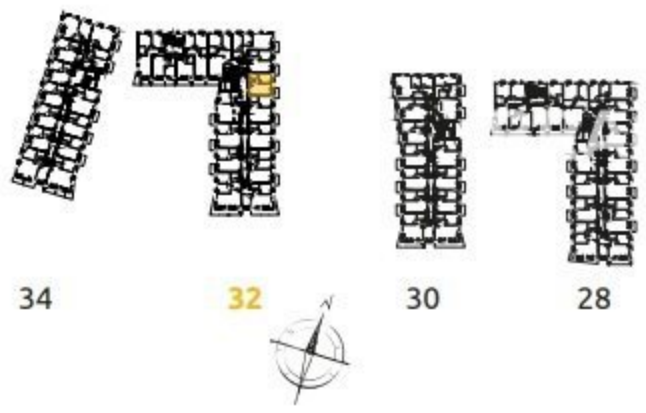

1	POKÓJ + ANEKS KUCHENNY	19.59 m <sup>2</sup>
2	POKÓJ	10.44 m <sup>2</sup>
3	ŁAZIENKA	4.20 m <sup>2</sup>
4	PRZEDPOKÓJ	4.14 m <sup>2</sup>
B	BALKON	3.58 m <sup>2</sup>

2 POKOJE | 38.37 m<sup>2</sup>