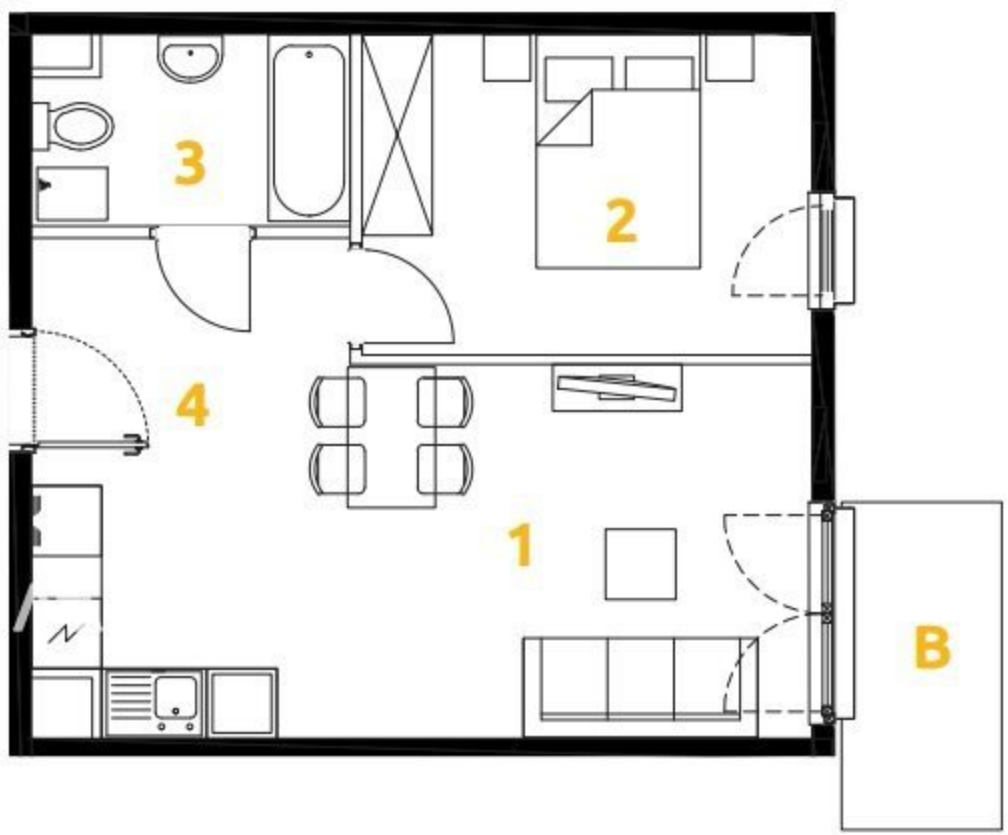

1	POKÓJ + ANEKS KUCHENNY	19.59 m <sup>2</sup>
2	POKÓJ	10.44 m <sup>2</sup>
3	ŁAZIENKA	4.20 m <sup>2</sup>
4	PRZEDPOKÓJ	4.14 m <sup>2</sup>
B	BALKON	3.58 m <sup>2</sup>

2 POKOJE | 38.37 m<sup>2</sup>