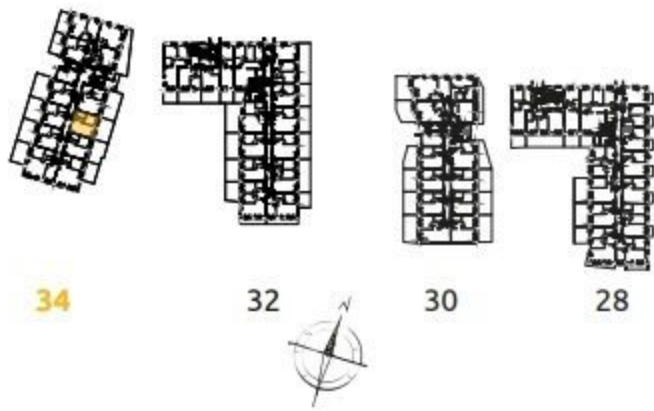

1	POKÓJ + ANEKS KUCHENNY	20.08 m ²
2	POKÓJ	10.26 m ²
3	ŁAZIENKA	4.21 m ²
4	PRZEDPOKÓJ	3.30 m ²
O	OGRÓDEK	23.79 m ²

2 POKOJE | 37.85 m²