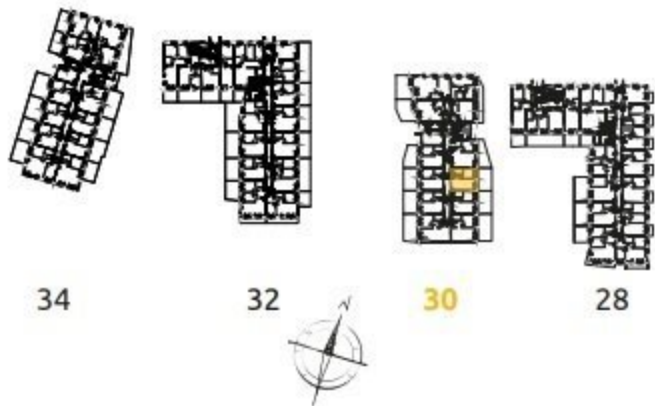

1	POKÓJ + ANEKS KUCHENNY	20.18 m ²
2	POKÓJ	10.24 m ²
3	ŁAZIENKA	4.26 m ²
4	PRZEDPOKÓJ	3.17 m ²
O	OGRÓDEK	23.81 m ²

2 POKOJE | 37.85 m²