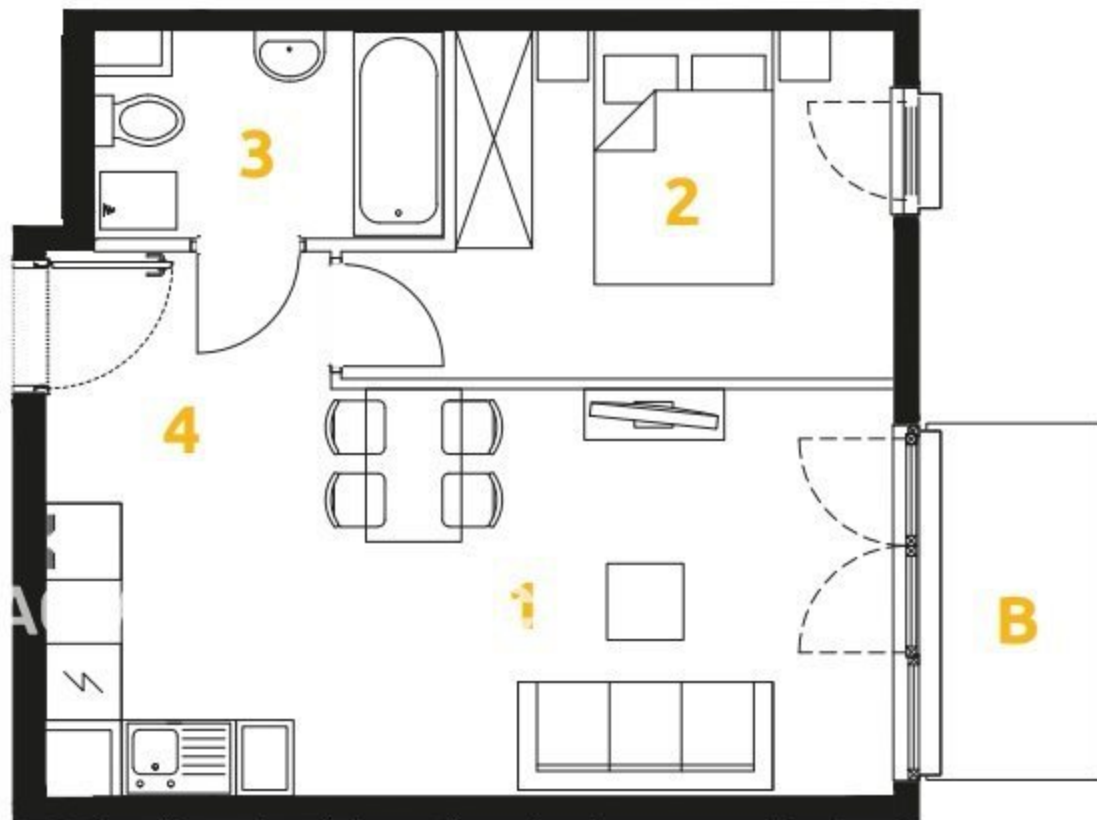

1	POKÓJ + ANEKS KUCHENNY	19.90 m <sup>2</sup>
2	POKÓJ	10.25 m <sup>2</sup>
3	ŁAZIENKA	4.22 m <sup>2</sup>
4	PRZEDPOKÓJ	3.31 m <sup>2</sup>
B	BALKON	3.58 m <sup>2</sup>

2 POKOJE | 37.68m<sup>2</sup>