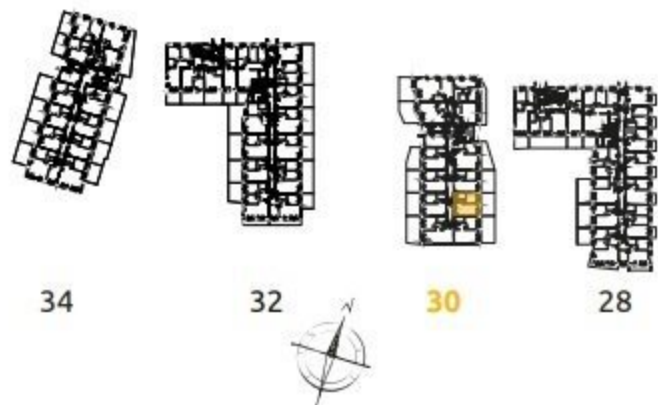

1	POKÓJ + ANEKS KUCHENNY	19.12 m ²
2	POKÓJ	10.24 m ²
3	ŁAZIENKA	4.26 m ²
4	PRZEDPOKÓJ	3.29 m ²
O	OGRÓDEK	23.81 m ²

34

32

30

28

2 POKOJE | 36.91 m²