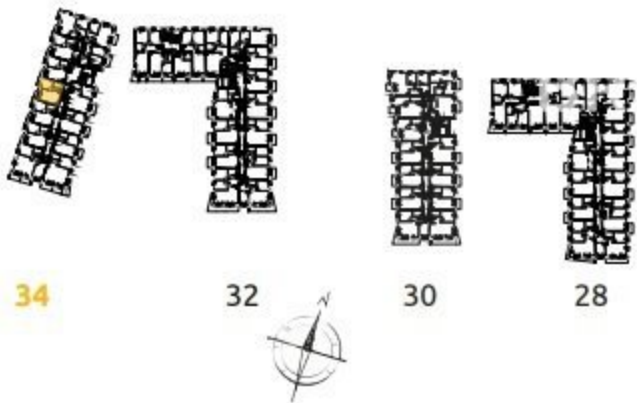

1	POKÓJ + ANEKS KUCHENNY	16.18 m ²
2	POKÓJ	10.60 m ²
3	ŁAZIENKA	4.22 m ²
4	PRZEDPOKÓJ	4.25 m ²
L	LOGGIA	1.63 m ²

2 POKOJE | 35.25 m²