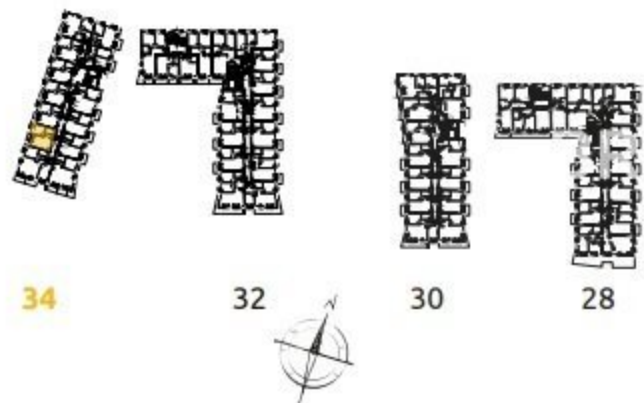

1	POKÓJ + ANEKS KUCHENNY	16.17 m ²
2	POKÓJ	10.65 m ²
3	ŁAZIENKA	4.20 m ²
4	PRZEDPOKÓJ	4.24 m ²
L	LOGGIA	1.63 m ²

2 POKOJE | 35.26 m²