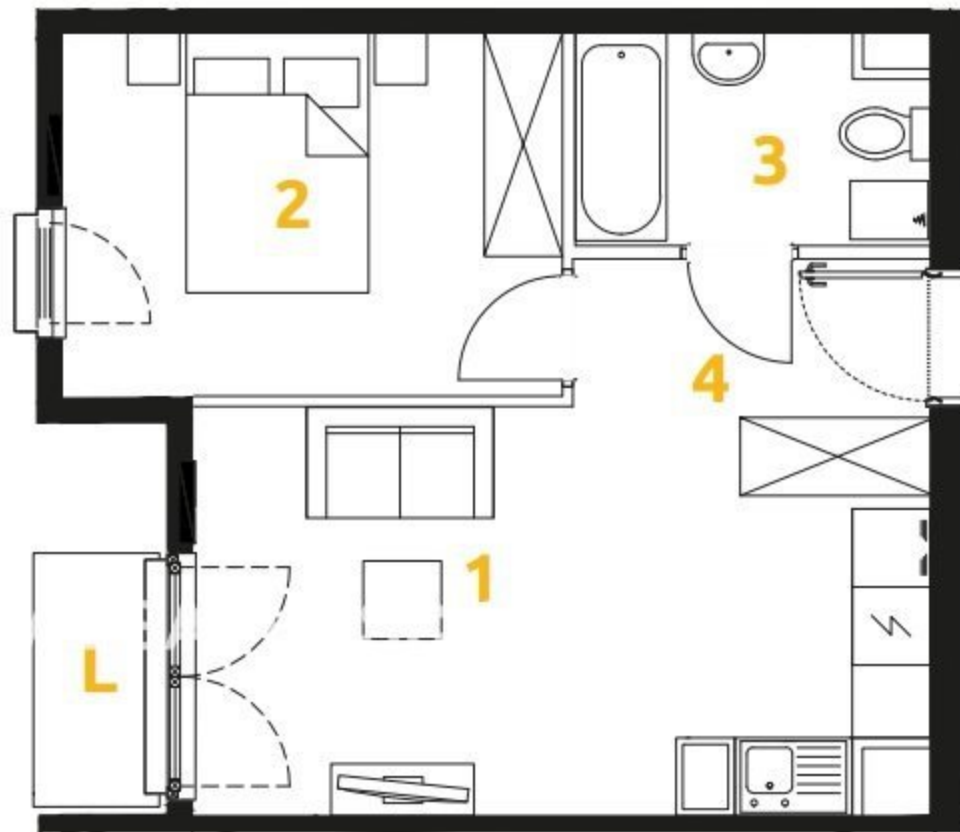

1	POKÓJ + ANEKS KUCHENNY	16.18 m <sup>2</sup>
2	POKÓJ	10.64 m <sup>2</sup>
3	ŁAZIENKA	4.20 m <sup>2</sup>
4	PRZEDPOKÓJ	4.23 m <sup>2</sup>
L	LOGGIA	1.63 m <sup>2</sup>

2 POKOJE | 35.25 m<sup>2</sup>