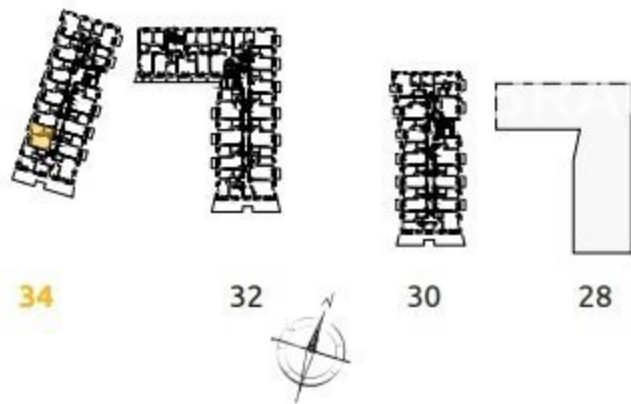

1	POKÓJ + ANEKS KUCHENNY	16.18 m <sup>2</sup>
2	POKÓJ	10.64 m <sup>2</sup>
3	ŁAZIENKA	4.20 m <sup>2</sup>
4	PRZEDPOKÓJ	4.23 m <sup>2</sup>
L	LOGGIA	1.63 m <sup>2</sup>

2 POKOJE | 35.25 m<sup>2</sup>