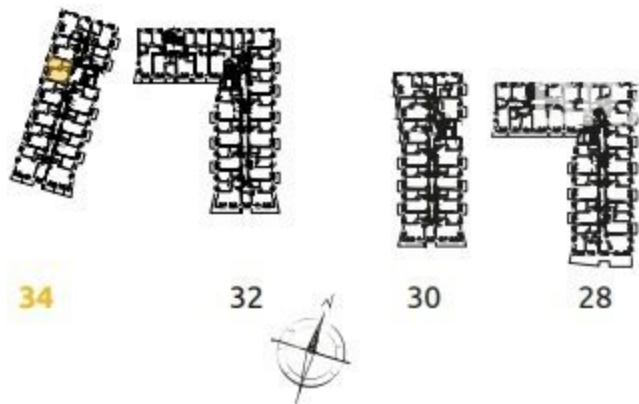

1	POKÓJ + ANEKS KUCHENNY	16.72 m ²
2	POKÓJ	10.65 m ²
3	ŁAZIENKA	4.25 m ²
4	PRZEDPOKÓJ	3.43 m ²
L	LOGGIA	1.63 m ²

2 POKOJE | 35.05 m²