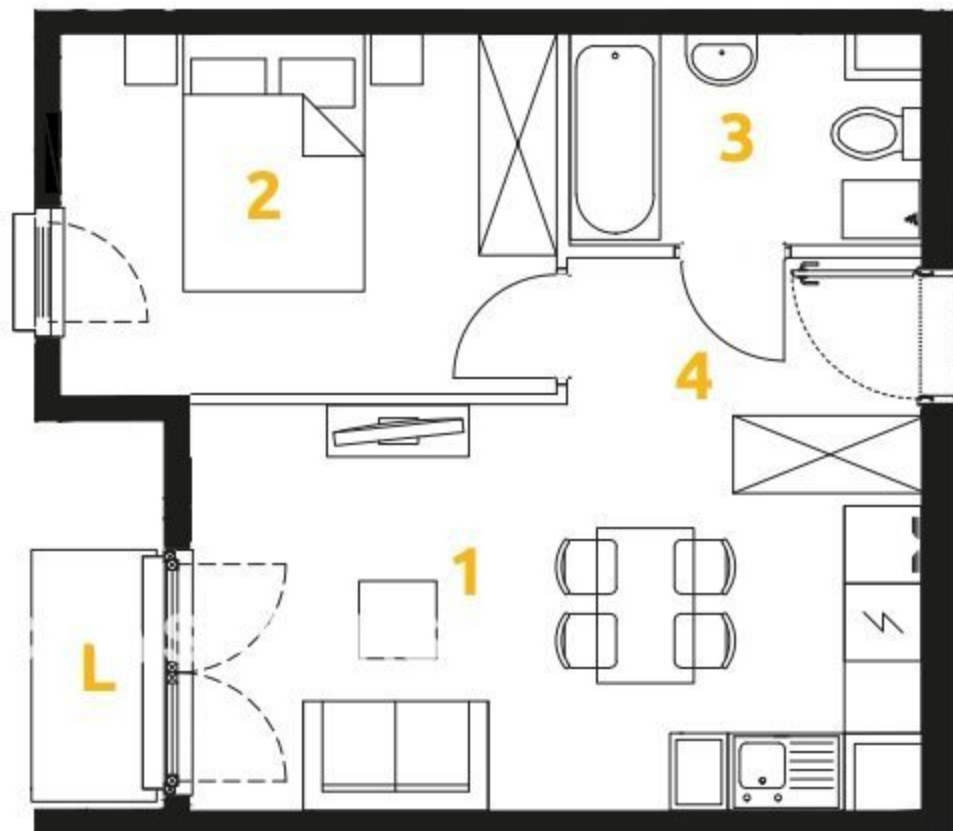

1	POKÓJ + ANEKS KUCHENNY	16.19 m ²
2	POKÓJ	10.64 m ²
3	ŁAZIENKA	4.20 m ²
4	PRZEDPOKÓJ	4.23 m ²
L	LOGGIA	1.63 m ²

34

32

30

28

2 POKOJE | 35.26 m²