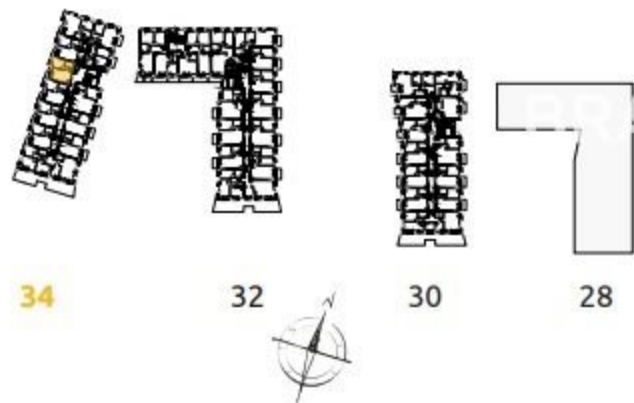

1	POKÓJ + ANEKS KUCHENNY	16.73 m ²
2	POKÓJ	10.65 m ²
3	ŁAZIENKA	4.25 m ²
4	PRZEDPOKÓJ	3.43 m ²
L	LOGGIA	1.63 m ²

2 POKOJE | 35.06 m²