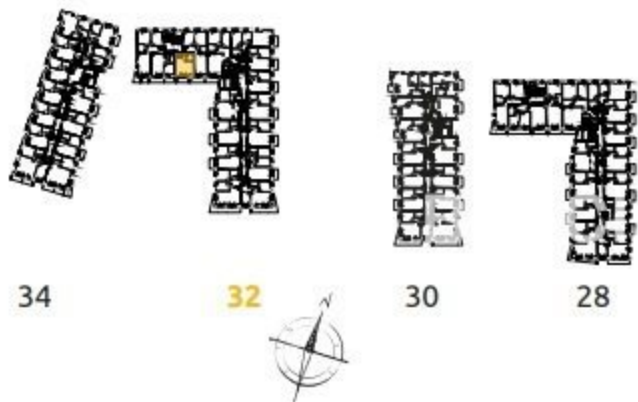

1	POKÓJ + ANEKS KUCHENNY	24.58 m ²
2	ŁAZIENKA	4.38 m ²
B	BALKON	4.37 m ²

1 POKÓJ | 28.96 m²