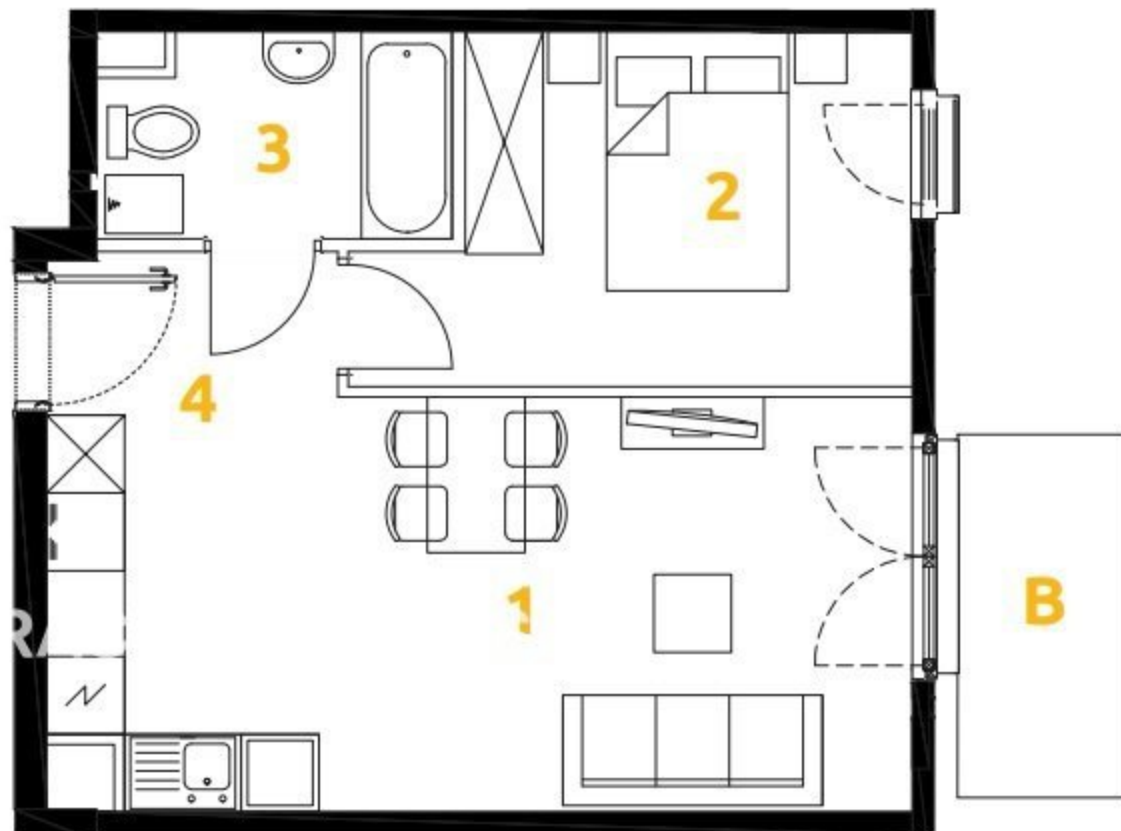

1	POKÓJ + ANEKS KUCHENNY	19.73 m ²
2	POKÓJ	10.28 m ²
3	ŁAZIENKA	4.11 m ²
4	PRZEDPOKÓJ	3.54 m ²
B	BALKON	3.58 m ²

34

32

30

28

2 POKOJE | 37.66 m²