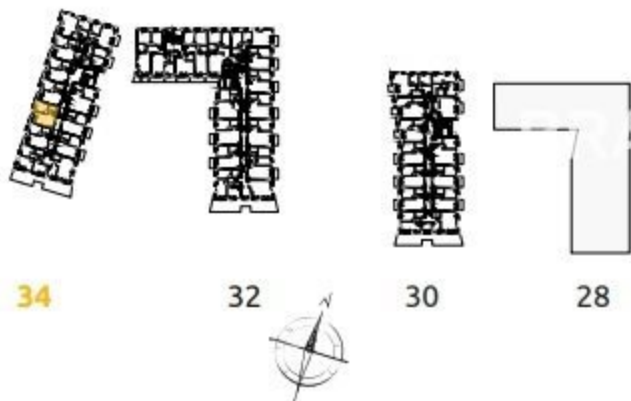

1	POKÓJ + ANEKS KUCHENNY	16.17 m ²
2	POKÓJ	10.65 m ²
3	ŁAZIENKA	4.20 m ²
4	PRZEDPOKÓJ	4.24 m ²
L	LOGGIA	1.63 m ²

2 POKOJE | 35.26m²