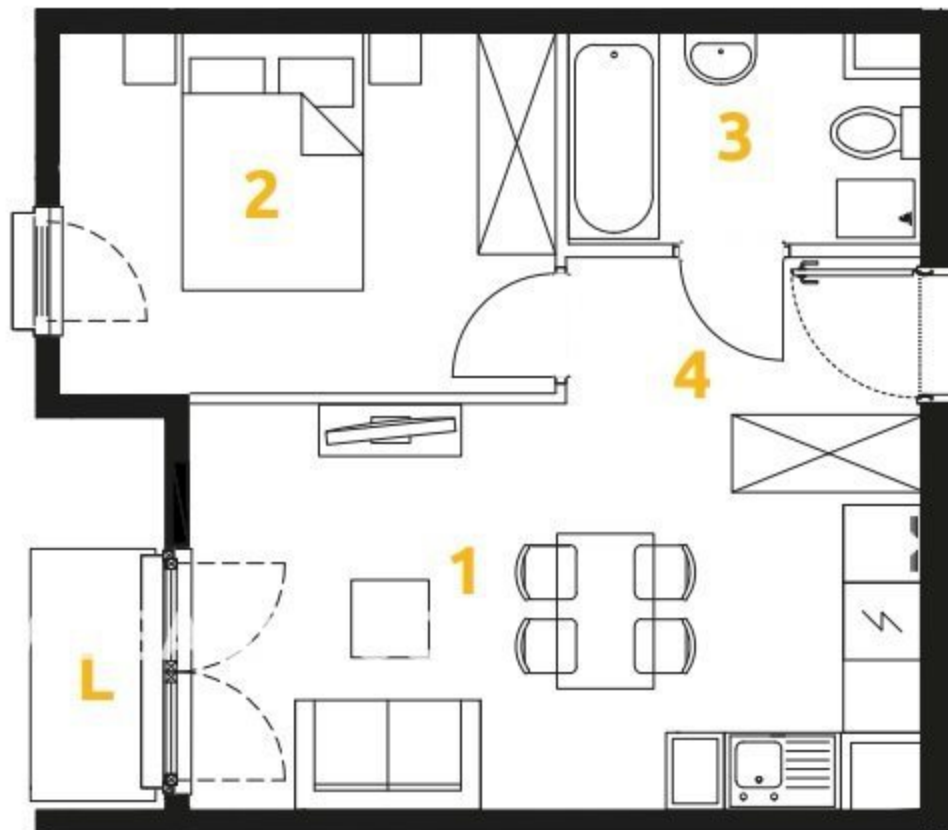

1	POKÓJ + ANEKS KUCHENNY	16.15 m ²
2	POKÓJ	10.65 m ²
3	ŁAZIENKA	4.20 m ²
4	PRZEDPOKÓJ	4.24 m ²
L	LOGGIA	1.63 m ²

34

32

30

28

2 POKOJE | 35.24m²