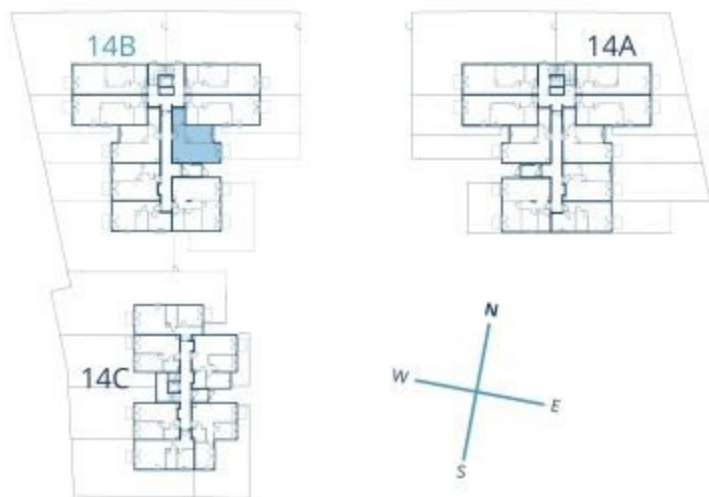

1	POKÓJ + ANEKS KUCHENNY	21.93 m ²
2	POKÓJ	11.6 m ²
3	ŁAZIENKA	4.84 m ²
4	PRZEDPOKÓJ	5.19 m ²

POWIERZCHNIA
43.56 m²

POKOJE
2

OGRÓD
47.01 m²