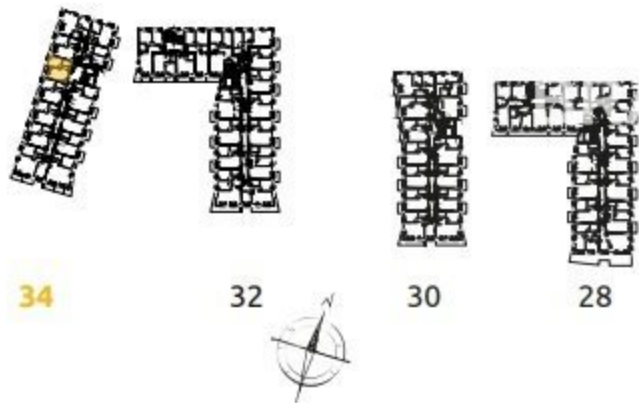

1	POKÓJ + ANEKS KUCHENNY	16.72 m ²
2	POKÓJ	10.65 m ²
3	ŁAZIENKA	4.25 m ²
4	PRZEDPOKÓJ	3.43 m ²
L	LOGGIA	1.63 m ²

2 POKOJE | 35.05 m²