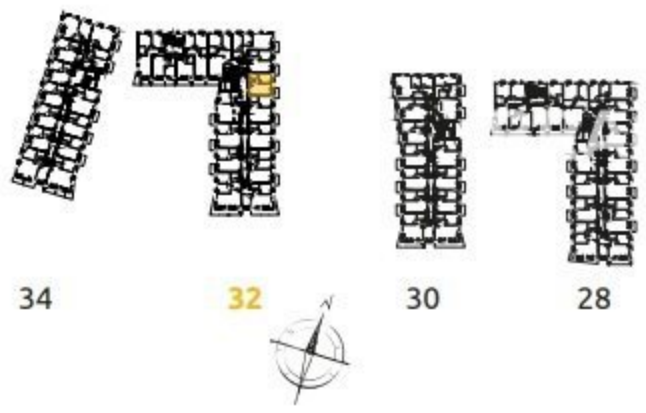

1	POKÓJ + ANEKS KUCHENNY	19.59 m ²
2	POKÓJ	10.44 m ²
3	ŁAZIENKA	4.20 m ²
4	PRZEDPOKÓJ	4.14 m ²
B	BALKON	3.58 m ²

2 POKOJE | 38.37 m²