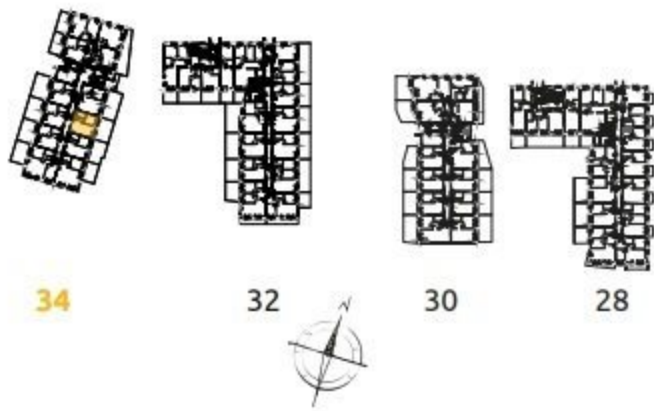

1	POKÓJ + ANEKS KUCHENNY	20.08 m <sup>2</sup>
2	POKÓJ	10.26 m <sup>2</sup>
3	ŁAZIENKA	4.21 m <sup>2</sup>
4	PRZEDPOKÓJ	3.30 m <sup>2</sup>
O	OGRÓDEK	23.79 m <sup>2</sup>

2 POKOJE | 37.85 m<sup>2</sup>