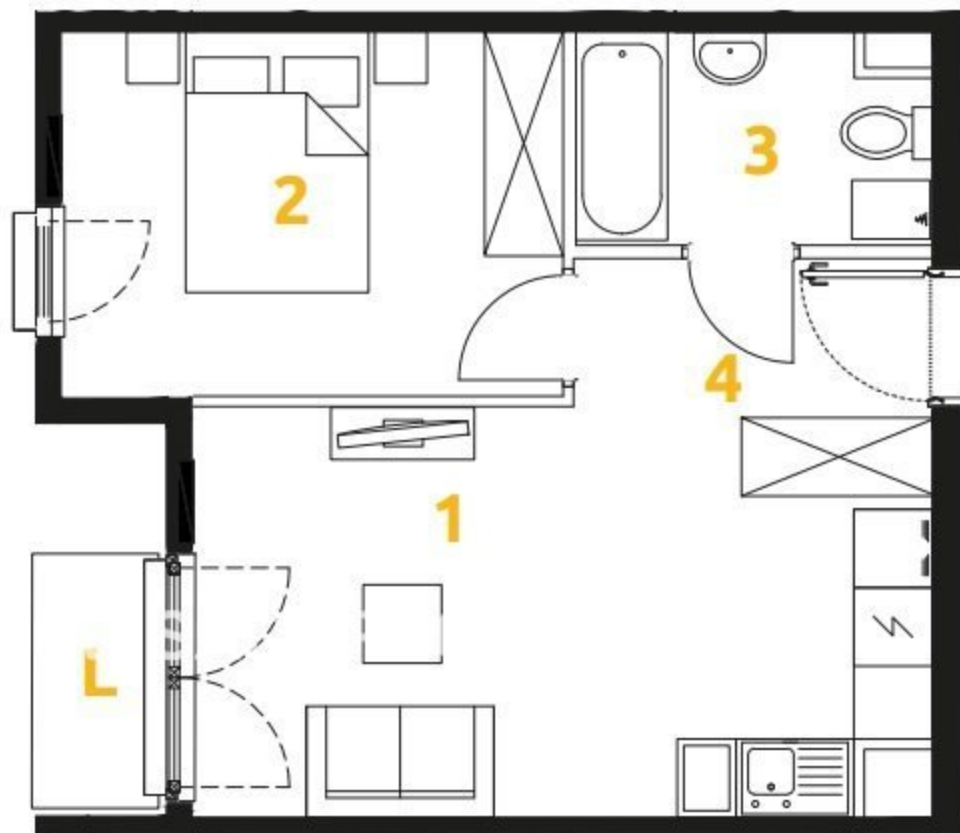

1	POKÓJ + ANEKS KUCHENNY	16.17 m ²
2	POKÓJ	10.65 m ²
3	ŁAZIENKA	4.20 m ²
4	PRZEDPOKÓJ	4.24 m ²
L	LOGGIA	1.63 m ²

34

32

30

28

2 POKOJE | 35.26m²