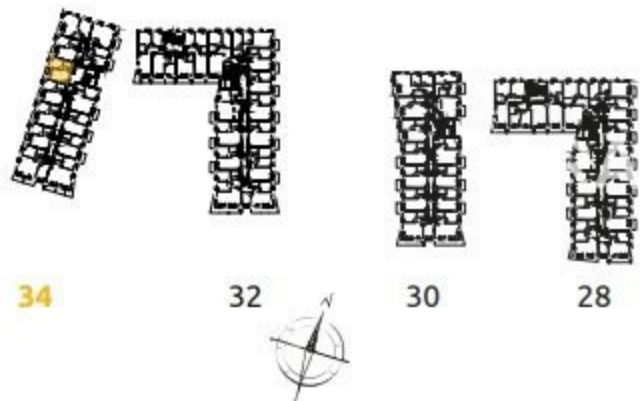

1	POKÓJ + ANEKS KUCHENNY	16.72 m ²
2	POKÓJ	10.65 m ²
3	ŁAZIENKA	4.25 m ²
4	PRZEDPOKÓJ	3.43 m ²
L	LOGGIA	1.63 m ²

2 POKOJE | 35.05 m²