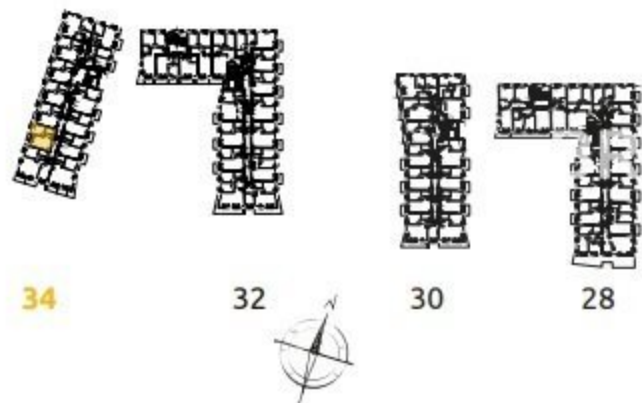

1	POKÓJ + ANEKS KUCHENNY	16.17 m ²
2	POKÓJ	10.65 m ²
3	ŁAZIENKA	4.20 m ²
4	PRZEDPOKÓJ	4.24 m ²
L	LOGGIA	1.63 m ²

2 POKOJE | 35.26 m²