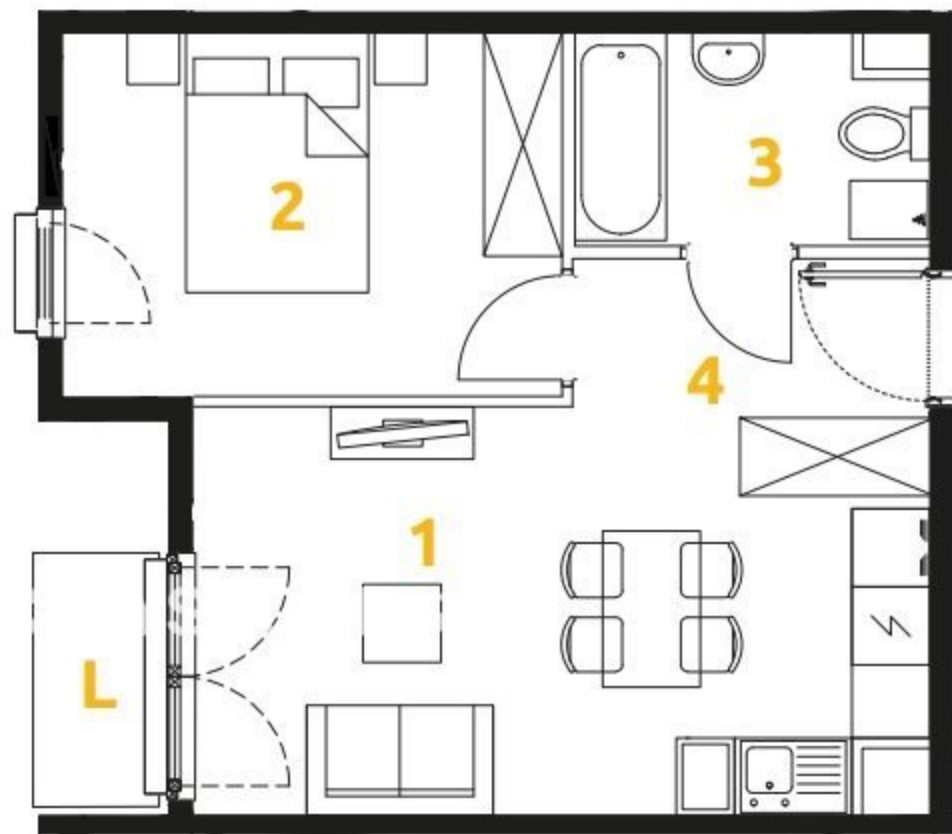

1	POKÓJ + ANEKS KUCHENNY	16.16 m ²
2	POKÓJ	10.65 m ²
3	ŁAZIENKA	4.20 m ²
4	PRZEDPOKÓJ	4.25 m ²
L	LOGGIA	1.63 m ²

34

32

30

28

2 POKOJE | 35.26m²