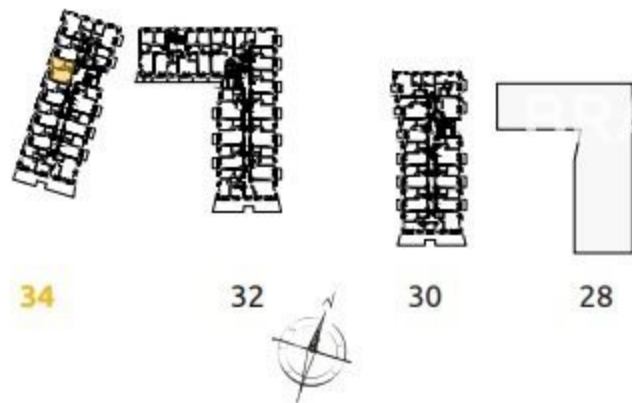

1	POKÓJ + ANEKS KUCHENNY	16.73 m <sup>2</sup>
2	POKÓJ	10.65 m <sup>2</sup>
3	ŁAZIENKA	4.25 m <sup>2</sup>
4	PRZEDPOKÓJ	3.43 m <sup>2</sup>
L	LOGGIA	1.63 m <sup>2</sup>

2 POKOJE | 35.06 m<sup>2</sup>