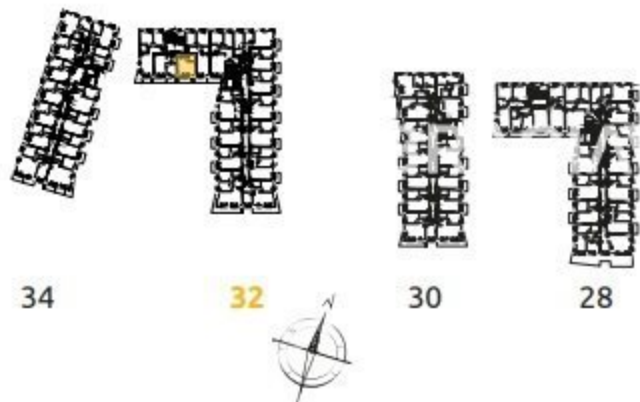

1	POKÓJ + ANEKS KUCHENNY	24.58 m <sup>2</sup>
2	ŁAZIENKA	4.38 m <sup>2</sup>
B	BALKON	5.03 m <sup>2</sup>

1 POKÓJ | 28.96 m<sup>2</sup>