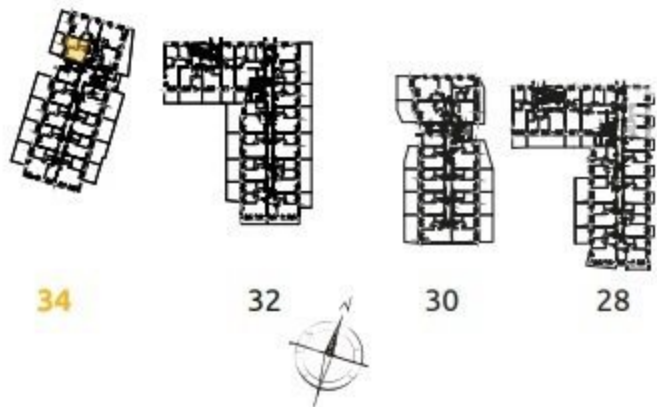

1	POKÓJ + ANEKS KUCHENNY	16.24 m <sup>2</sup>
2	POKÓJ	10.65 m <sup>2</sup>
3	ŁAZIENKA	4.25 m <sup>2</sup>
4	PRZEDPOKÓJ	4.31 m <sup>2</sup>
O	OGRÓDEK	26.49 m <sup>2</sup>

2 POKOJE | 35.45 m<sup>2</sup>