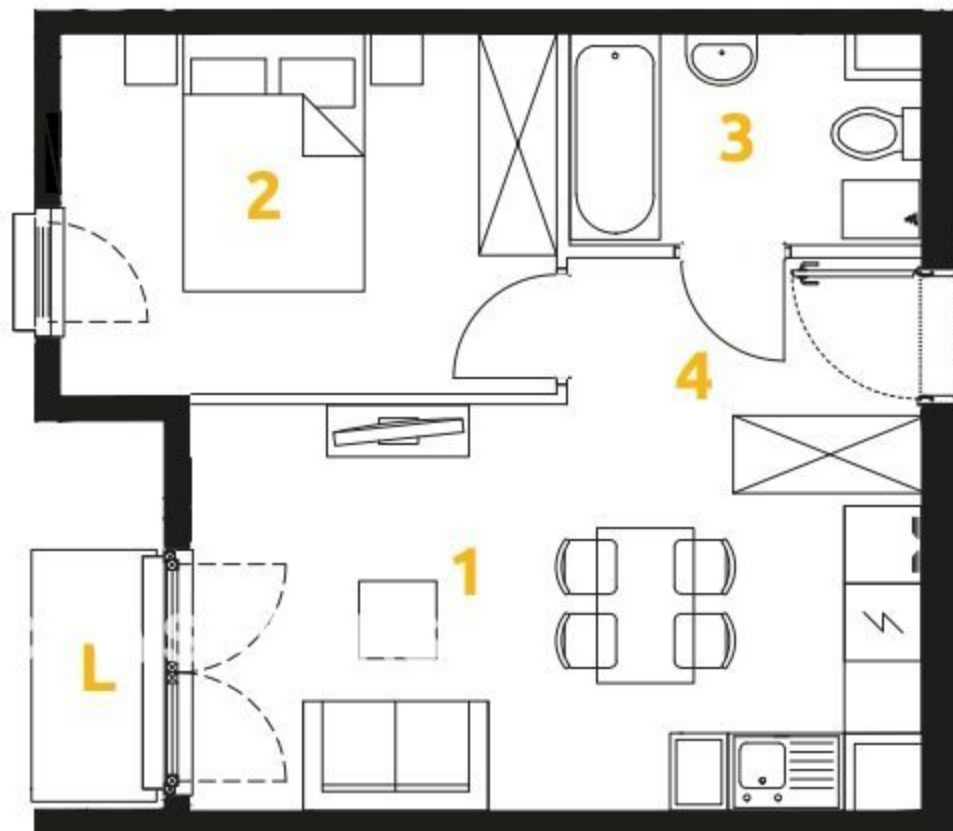

1	POKÓJ + ANEKS KUCHENNY	16.19 m <sup>2</sup>
2	POKÓJ	10.64 m <sup>2</sup>
3	ŁAZIENKA	4.20 m <sup>2</sup>
4	PRZEDPOKÓJ	4.23 m <sup>2</sup>
L	LOGGIA	1.63 m <sup>2</sup>

34

32

30

28

2 POKOJE | 35.26 m<sup>2</sup>