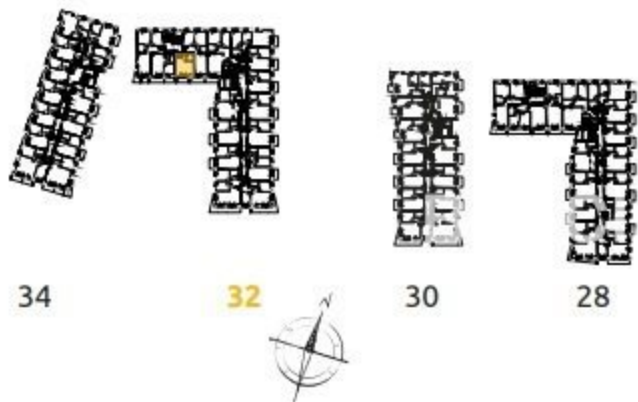

1	POKÓJ + ANEKS KUCHENNY	24.58 m <sup>2</sup>
2	ŁAZIENKA	4.38 m <sup>2</sup>
B	BALKON	4.37 m <sup>2</sup>

1 POKÓJ | 28.96 m<sup>2</sup>