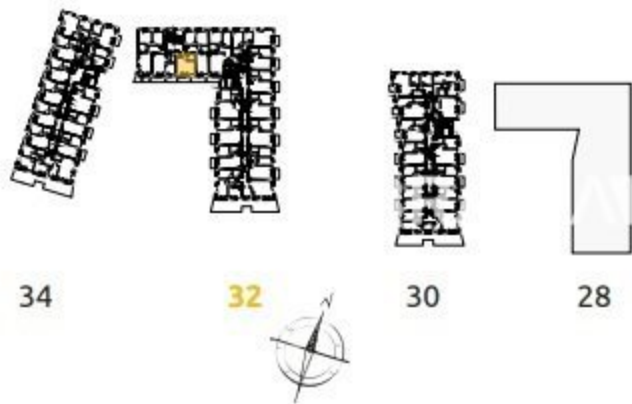

1	POKÓJ + ANEKS KUCHENNY	24.58 m ²
2	ŁAZIENKA	4.38 m ²
B	BALKON	4.48 m ²

1 POKÓJ | 28.96 m²