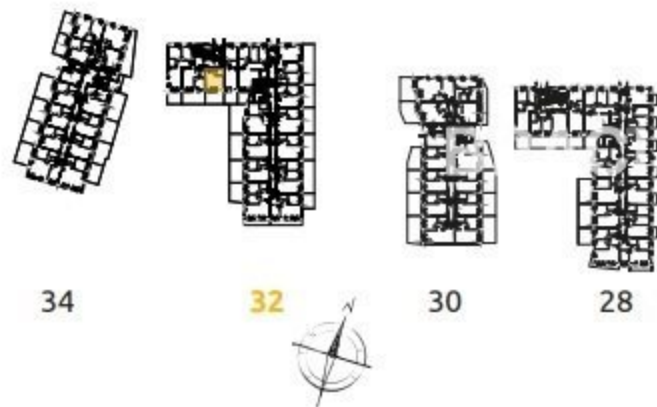

1	POKÓJ + ANEKS KUCHENNY	24.58 m <sup>2</sup>
2	ŁAZIENKA	4.33 m <sup>2</sup>
O	OGRÓDEK	17.27 m <sup>2</sup>

1 POKÓJ | 28.91 m<sup>2</sup>