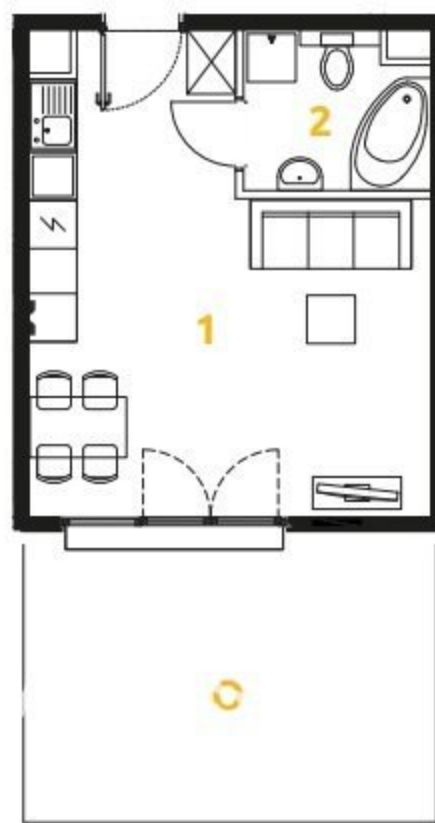

1	POKÓJ + ANEKS KUCHENNY	24.58 m <sup>2</sup>
2	ŁAZIENKA	4.33 m <sup>2</sup>
O	OGRÓDEK	17.27 m <sup>2</sup>

1 POKÓJ | 28.91 m<sup>2</sup>