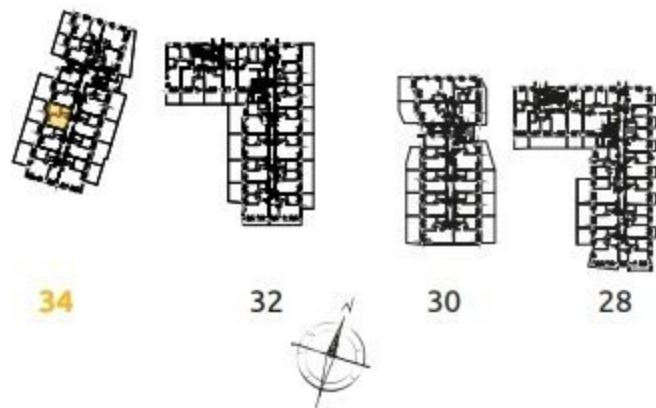

1	POKÓJ + ANEKS KUCHENNY	16.24 m ²
2	POKÓJ	10.65 m ²
3	ŁAZIENKA	4.27 m ²
4	PRZEDPOKÓJ	4.30 m ²
O	OGRÓDEK	26.49 m ²

2 POKOJE | 35.46 m²