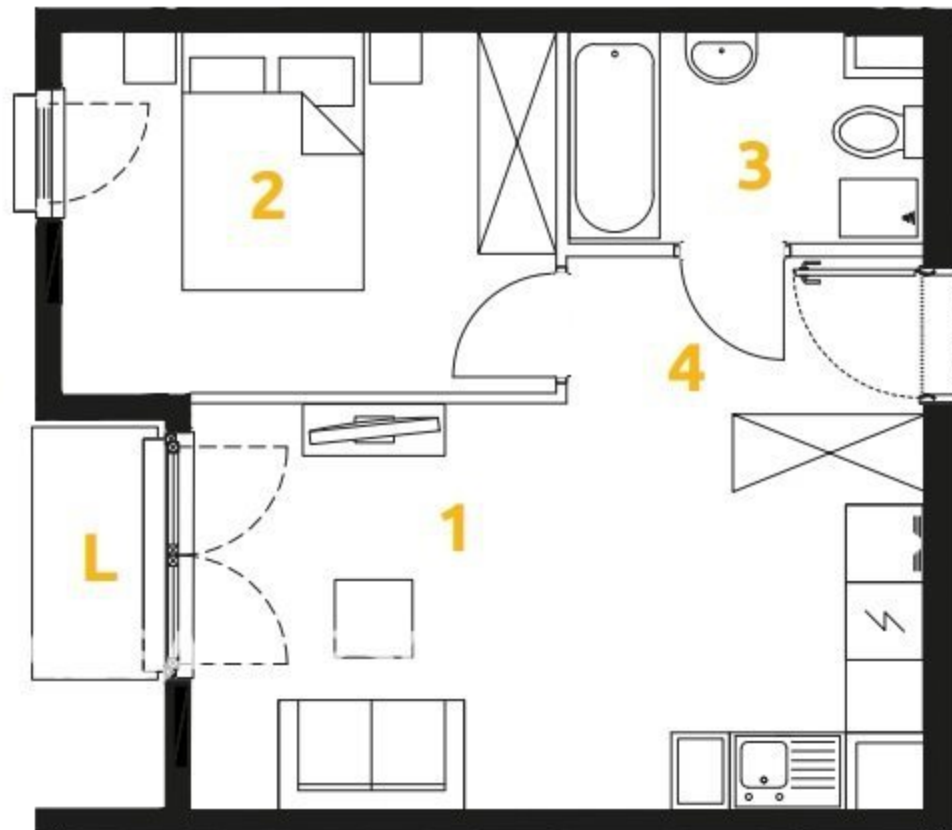

1	POKÓJ + ANEKS KUCHENNY	16.17 m <sup>2</sup>
2	POKÓJ	10.61 m <sup>2</sup>
3	ŁAZIENKA	4.22 m <sup>2</sup>
4	PRZEDPOKÓJ	4.25 m <sup>2</sup>
L	LOGGIA	1.63 m <sup>2</sup>

2 POKOJE | 35.25 m<sup>2</sup>