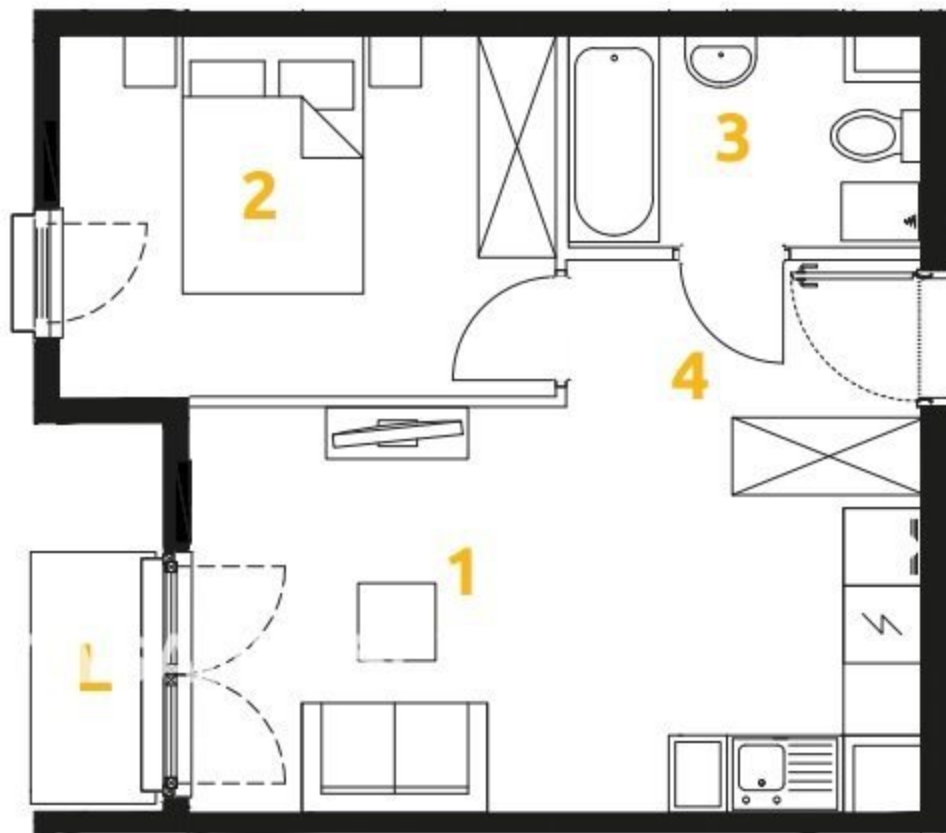

1	POKÓJ + ANEKS KUCHENNY	16.17 m <sup>2</sup>
2	POKÓJ	10.65 m <sup>2</sup>
3	ŁAZIENKA	4.20 m <sup>2</sup>
4	PRZEDPOKÓJ	4.24 m <sup>2</sup>
L	LOGGIA	1.63 m <sup>2</sup>

2 POKOJE | 35.26 m<sup>2</sup>