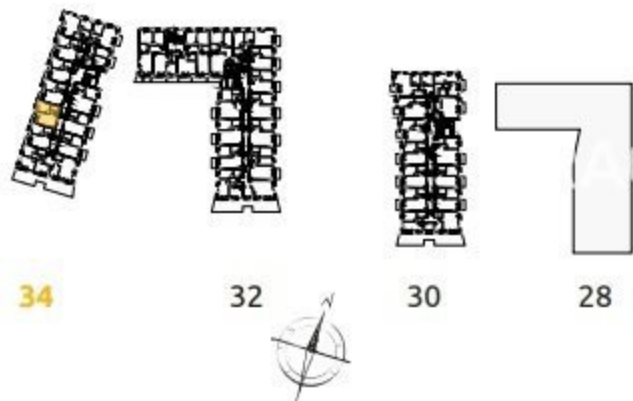

1	POKÓJ + ANEKS KUCHENNY	16.17 m <sup>2</sup>
2	POKÓJ	10.65 m <sup>2</sup>
3	ŁAZIENKA	4.20 m <sup>2</sup>
4	PRZEDPOKÓJ	4.24 m <sup>2</sup>
L	LOGGIA	1.63 m <sup>2</sup>

2 POKOJE | 35.26 m<sup>2</sup>