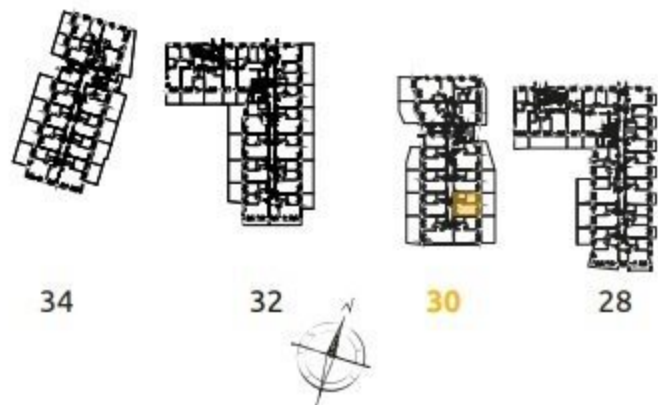

1	POKÓJ + ANEKS KUCHENNY	19.12 m <sup>2</sup>
2	POKÓJ	10.24 m <sup>2</sup>
3	ŁAZIENKA	4.26 m <sup>2</sup>
4	PRZEDPOKÓJ	3.29 m <sup>2</sup>
O	OGRÓDEK	23.81 m <sup>2</sup>

34

32

30

28

2 POKOJE | 36.91 m<sup>2</sup>