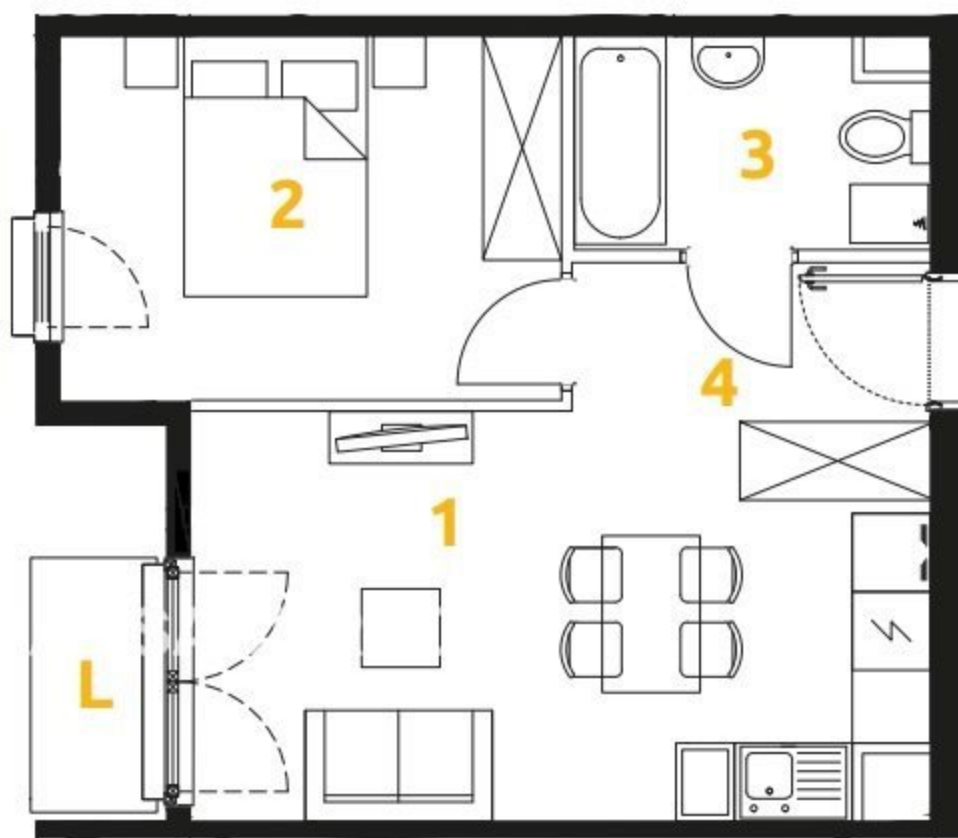

1	POKÓJ + ANEKS KUCHENNY	16.16 m ²
2	POKÓJ	10.65 m ²
3	ŁAZIENKA	4.20 m ²
4	PRZEDPOKÓJ	4.24 m ²
L	LOGGIA	1.63 m ²

34

32

30

28

2 POKOJE | 35.25 m²