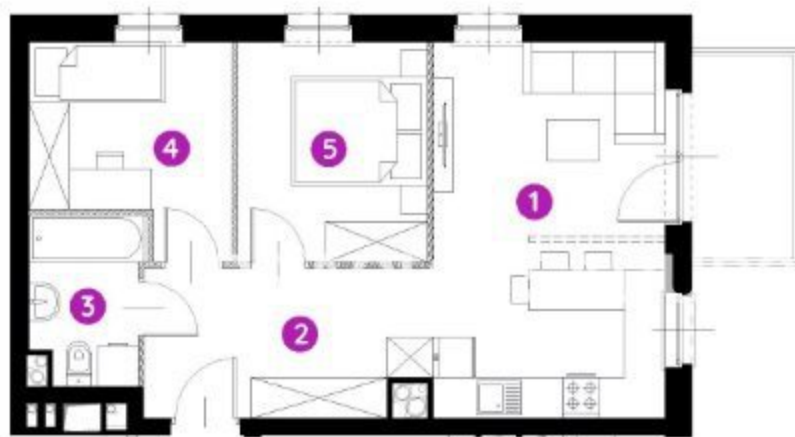

0 1 2 5m

Podziałka podana z tolerancją +/- 5%

Aranżacja mieszkania ma charakter poglądowy.

mieszkanie

2.A.1.01

piętro

1

budynek

2

1. salon z aneksem kuch. **18,66 m²**

2. przedpokój **8,91 m²**

3. łazienka **4,00 m²**

4. sypialnia **8,13 m²**

5. sypialnia **8,92 m²**

metraż

48,62 m²

balkon

4,50 m²