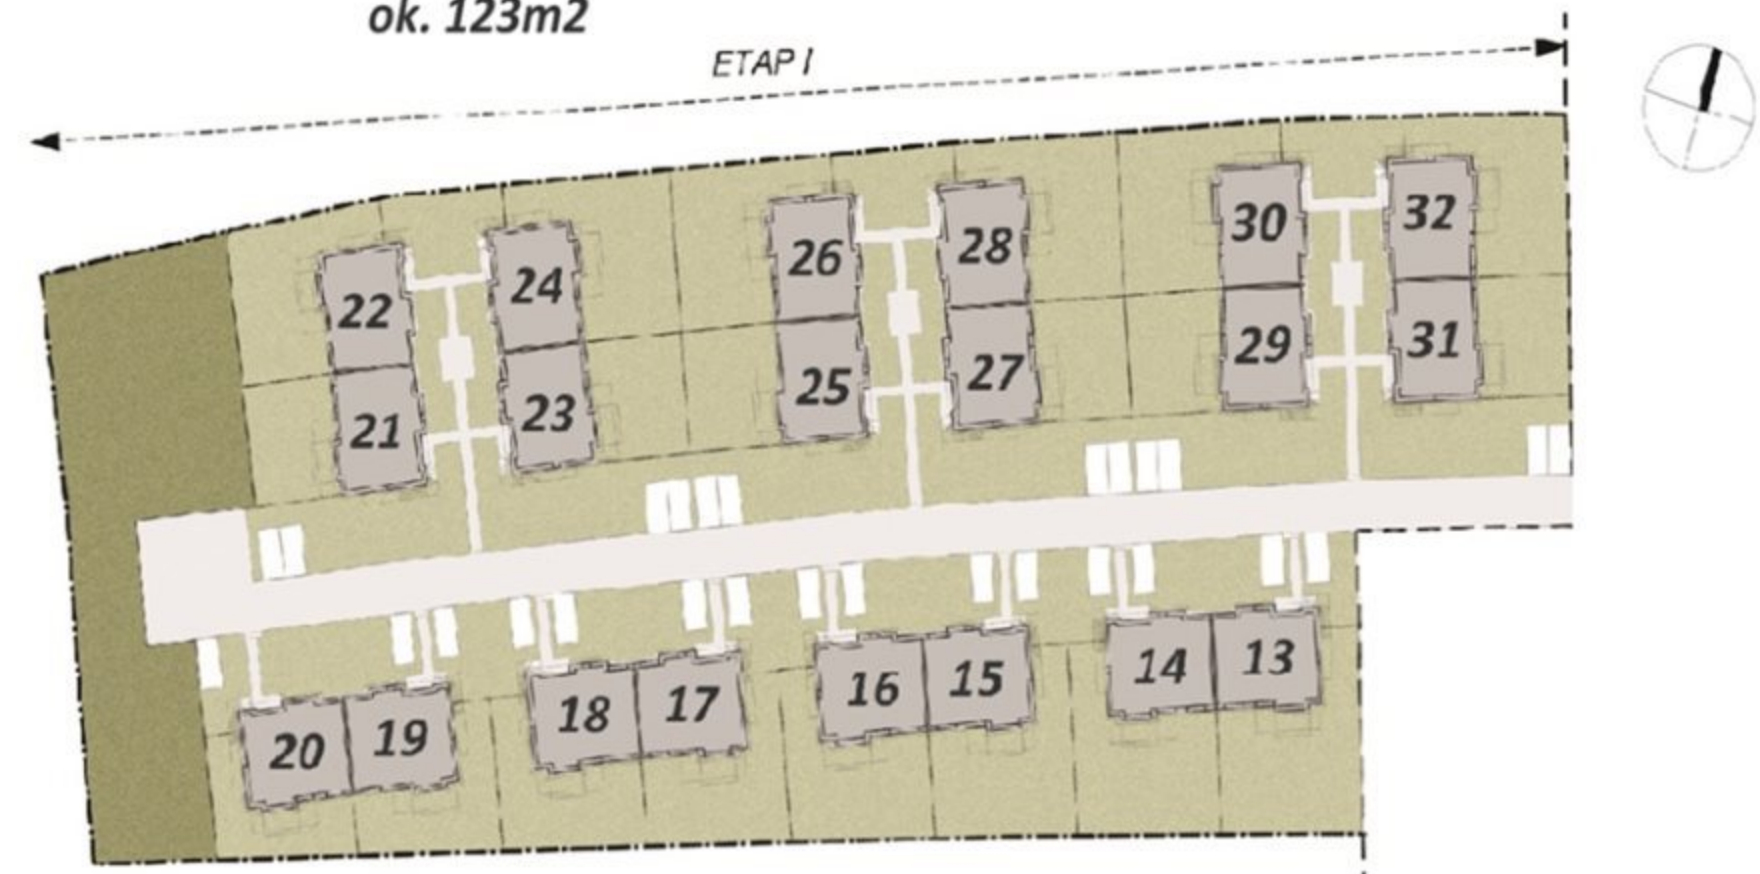

MIESZKANIE 23A

ZESTAWIENIE POWIERZCHNI PARTER

0.01 Wiatrołap	4,59m ²
0.02 Korytarz	6,40m ²
0.03 Łazienka	6,79m ²
0.04 Łazienka	3,79m ²
0.05 Pokój	13,40m ²
0.06 Pokój	13,84m ²
0.07 Pokój	11,27m ²
0.08 Salon z kuchnią	25,86m ²
0.09 Pom. gospodarcze	6,92m ²

POWIERZCHNIA UŻYTKOWA 92,86m²

OGRÓD ok. 123m²

BRACIA
SADURSCY
NIERUCHOMOŚCI

0 1 2 3 4 5m

RZUT PARTERU

ZAGOSPODAROWANIE TERENU