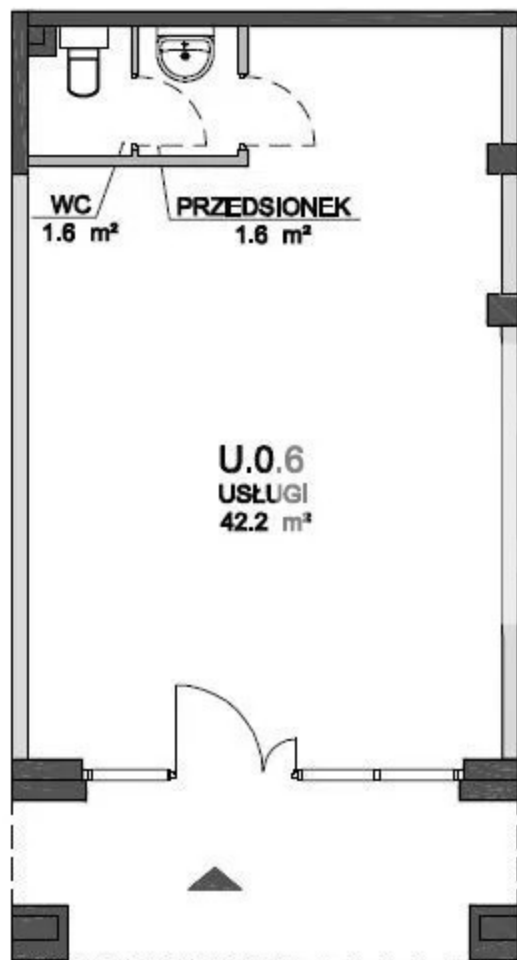

PORTOVA

POWIERZCHNIA UŻYTKOWA **45.4 m²**

1 USŁUGI	42.2 m ²
2 PRZEDSIONEK	1.6 m ²
3 WC	1.6 m ²

----- **PODCIEŃ**