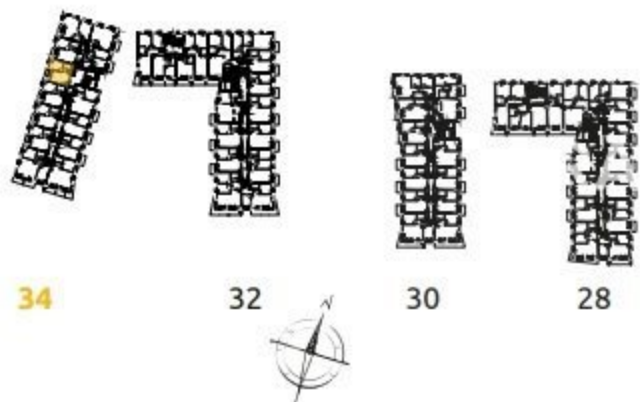

1	POKÓJ + ANEKS KUCHENNY	16.72 m <sup>2</sup>
2	POKÓJ	10.65 m <sup>2</sup>
3	ŁAZIENKA	4.25 m <sup>2</sup>
4	PRZEDPOKÓJ	3.43 m <sup>2</sup>
L	LOGGIA	1.63 m <sup>2</sup>

2 POKOJE | 35.05 m<sup>2</sup>