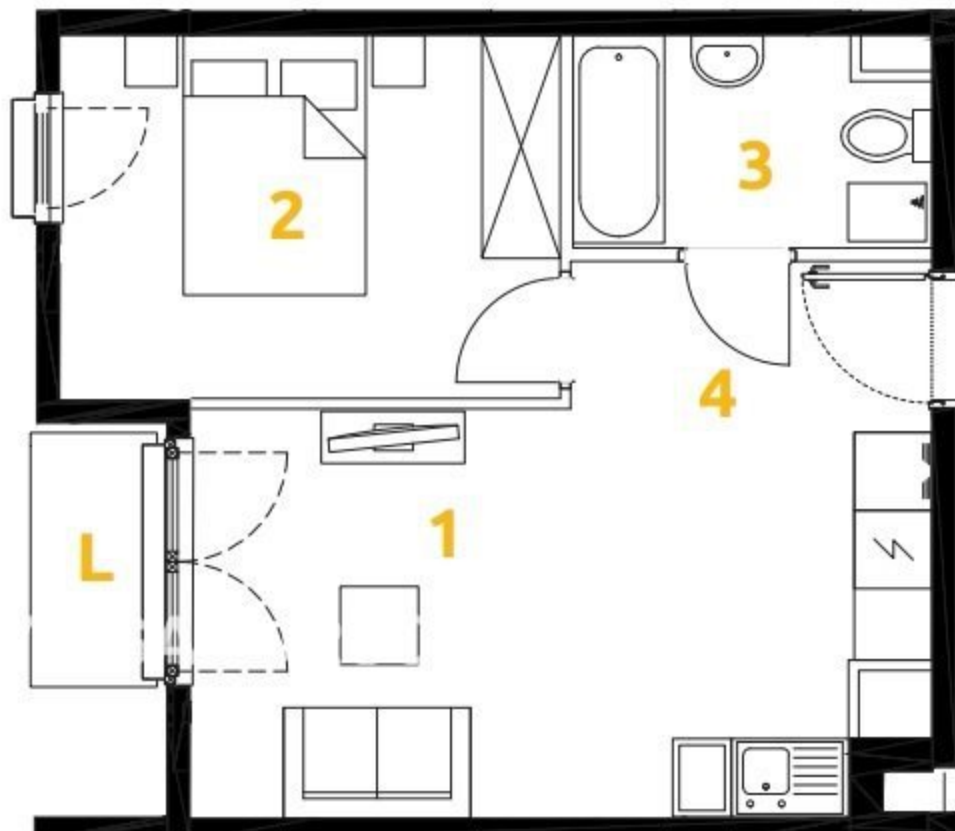

1	POKÓJ + ANEKS KUCHENNY	16.72 m <sup>2</sup>
2	POKÓJ	10.65 m <sup>2</sup>
3	ŁAZIENKA	4.25 m <sup>2</sup>
4	PRZEDPOKÓJ	3.43 m <sup>2</sup>
L	LOGGIA	1.63 m <sup>2</sup>

2 POKOJE | 35.05 m<sup>2</sup>