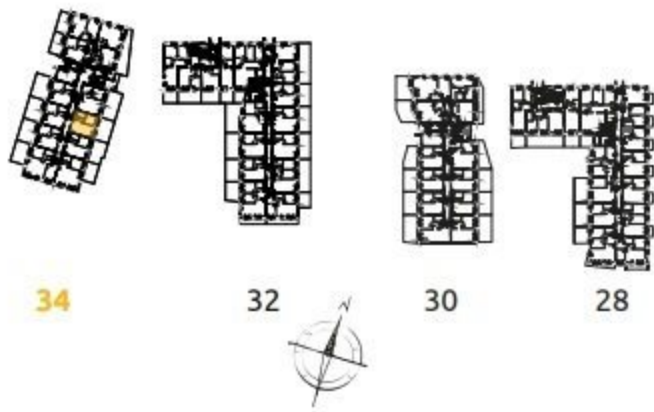

1	POKÓJ + ANEKS KUCHENNY	20.08 m ²
2	POKÓJ	10.26 m ²
3	ŁAZIENKA	4.21 m ²
4	PRZEDPOKÓJ	3.30 m ²
O	OGRÓDEK	23.79 m ²

2 POKOJE | 37.85 m²