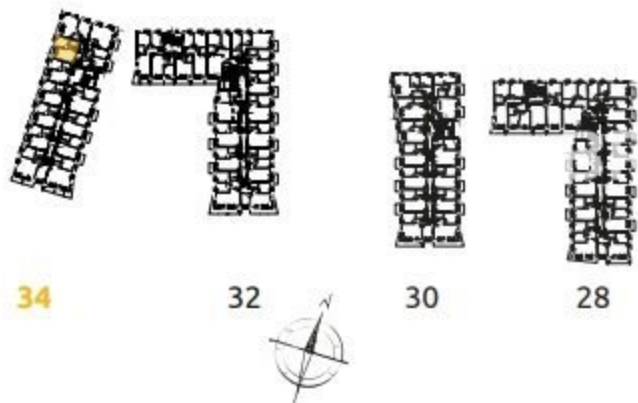

1	POKÓJ + ANEKS KUCHENNY	16.17 m ²
2	POKÓJ	10.65 m ²
3	ŁAZIENKA	4.21 m ²
4	PRZEDPOKÓJ	4.24 m ²
L	LOGGIA	1.63 m ²

2 POKOJE | 35.27 m²